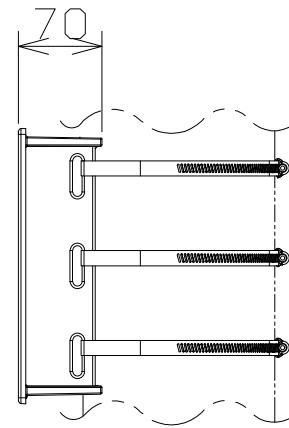

ポール取付金具

WVQPL500W

使用温度範囲	-50℃~+60℃
質量	約1.2Kg
仕上げ	アルミダイカスト i-PROホワイト
その他	丸型ポール(直径80mm~200mm)対応