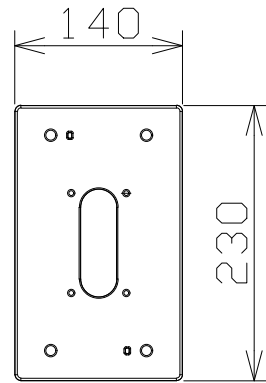

ポール取付金具

WVQPL500W

使用温度範囲	-50℃~+60℃
質量	約1.2Kg
仕上げ	アルミダイカスト i-PROホワイト
その他	丸型ポール(直径80mm~200mm)対応