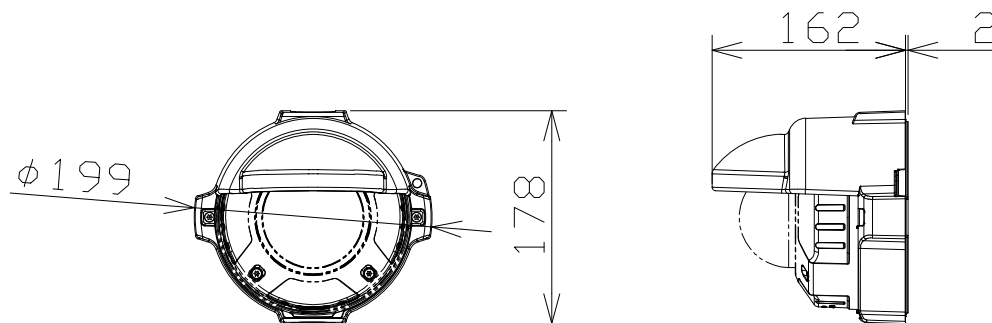

サンシェード

WVQSR500W

使用温度範囲	-50℃~+60℃
質量	約540g
仕上げ	アルミダイカスト i-PROホワイト