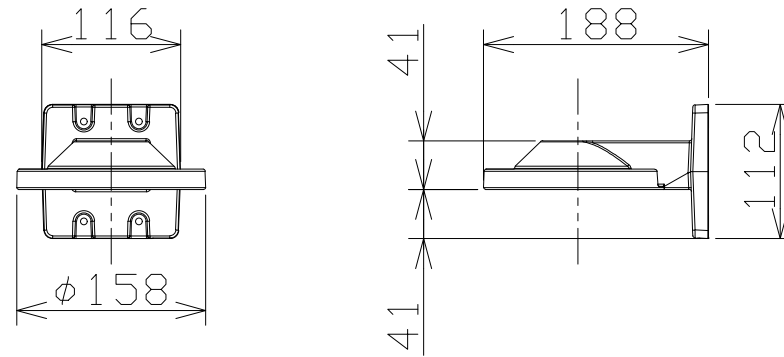

カメラ壁取付金具

WVQWL500W

使用温度範囲	-50℃~+60℃
質量	約520g
仕上げ	アルミダイカスト i-PROホワイト