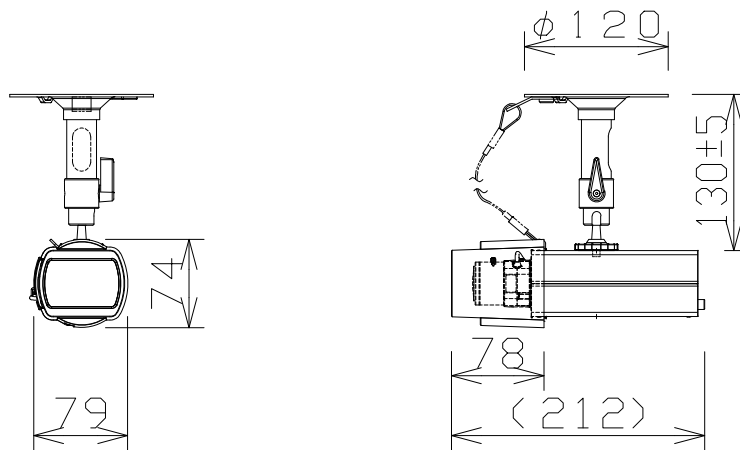

ネットワークカメラ（レンズ・レンズカバー・天井取付金具付）

WVS1110VRJ
+WVCP1C+WVQ180

天井取付、レンズカバー、
落下防止ワイヤー付

R B S S 認定

電 源	P o E (I E E E 8 0 2 . 3 a f 準拠)
撮像素子・有効画素数・走査方式	約1/3型 MOSセンサー・約130万画素・プログレッシブ
最低照度	カラー：0.01lx、白黒：0.008lx (F1.5)
ネットワーク	10BASE-T/100BASE-TX、RJ45コネクター
画像解像度	1.3M【16:9】(H) 1280/640/320 (30/60fpsモード)
	1.3M【4:3】(H) 1280/800/640/400/320 (30fpsモード)
画像圧縮方式	H.265・H.264、JPEG ※独立に4ストリーム分の配信設定可能
スマートコーディング	GOP制御
レンズ部	f = 3 ~ 9 . 6 m m (3 . 2 倍、手動ズーム / 手動フォーカス)
セキュリティ	ユーザー認証 / ホスト認証 / HTTPS
機 能	スーパーダイナミック、逆光 / 強光補正、簡易白黒切換