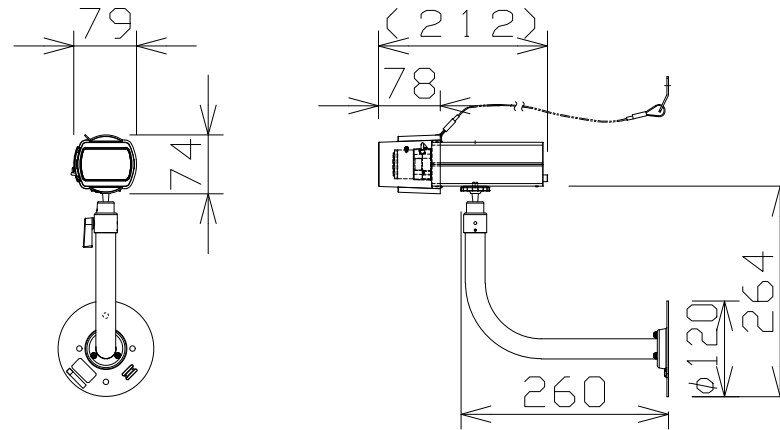

ネットワークカメラ（レンズ・レンズカバー・壁取付金具付）

WVS1110VRJ
+WVCP1C+WVQ181

壁取付、レンズカバー、
落下防止ワイヤー付

RBSS認定

電 源	PoE（IEEE802.3af準拠）
撮像素子・有効画素数・走査方式	約1/3型MOSセンサー・約130万画素・プログレッシブ
最低照度	カラー：0.01lx、白黒：0.008lx（F1.5）
ネットワーク	10BASE-T/100BASE-TX、RJ45コネクター
画像解像度	1.3M【16:9】（H）1280/640/320（30/60fpsモード）
	1.3M【4:3】（H）1280/800/640/400/320（30fpsモード）
画像圧縮方式	H.265・H.264、JPEG ※独立に4ストリーム分の配信設定可能
スマートコーディング	GOP制御
レンズ部	f=3~9.6mm（3.2倍、手動ズーム/手動フォーカス）
セキュリティ	ユーザー認証/ホスト認証/HTTPS
機 能	スーパーダイナミック、逆光/強光補正、簡易白黒切換