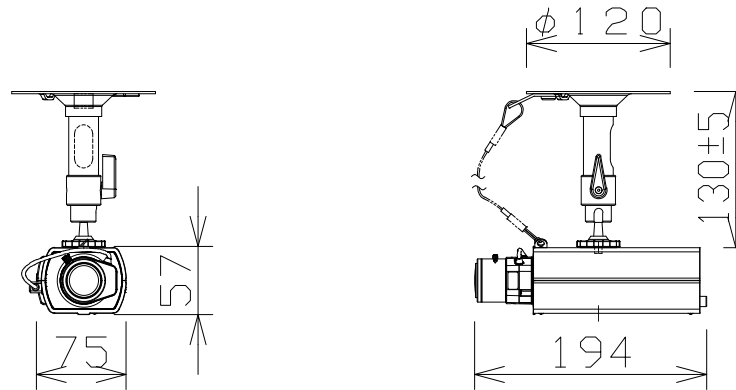

ネットワークカメラ（レンズ・天井取付金具付）

WVS1110VRJ+WVQ180

天井取付
落下防止ワイヤー付

RBSS認定

電 源	PoE（IEEE802.3af準拠）
撮像素子・有効画素数・走査方式	約1/3型MOSセンサー・約130万画素・プログレッシブ
最低照度	カラー：0.01lx、白黒：0.008lx（F1.5）
ネットワーク	10BASE-T/100BASE-TX、RJ45コネクター
画像解像度	1.3M【16:9】（H）1280/640/320（30/60fpsモード）
	1.3M【4:3】（H）1280/800/640/400/320（30fpsモード）
画像圧縮方式	H.265・H.264、JPEG ※独立に4ストリーム分の配信設定可能
スマートコーディング	GOP制御
レンズ部	f=3~9.6mm（3.2倍、手動ズーム/手動フォーカス）
セキュリティ	ユーザー認証/ホスト認証/HTTPS
機 能	スーパーダイナミック、逆光/強光補正、簡易白黒切換