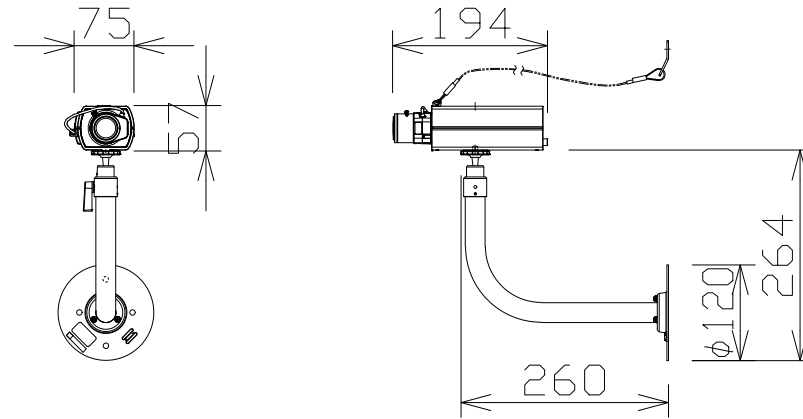

ネットワークカメラ（レンズ・壁取付金具付）

WVS1110VRJ+WVQ181

壁取付
落下防止ワイヤー付

RBSS認定

電 源	PoE（IEEE802.3af準拠）
撮像素子・有効画素数・走査方式	約1/3型MOSセンサー・約130万画素・プログレッシブ
最低照度	カラー：0.01lx、白黒：0.008lx（F1.5）
ネットワーク	10BASE-T/100BASE-TX、RJ45コネクタ
画像解像度	1.3M【16:9】（H）1280/640/320（30/60fpsモード）
	1.3M【4:3】（H）1280/800/640/400/320（30fpsモード）
画像圧縮方式	H.265・H.264、JPEG ※独立に4ストリーム分の配信設定可能
スマートコーディング	GOP制御
レンズ部	f=3~9.6mm（3.2倍、手動ズーム/手動フォーカス）
セキュリティ	ユーザー認証/ホスト認証/HTTPS
機 能	スーパーダイナミック、逆光/強光補正、簡易白黒切替