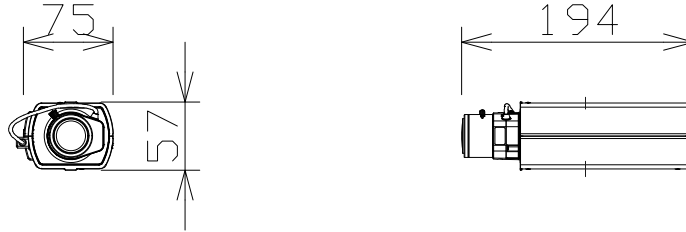

ネットワークカメラ（レンズ付）

WVS1110VRJ

RBS認定

電 源	PoE（IEEE802.3af準拠）
撮像素子・有効画素数・走査方式	約1/3型MOSセンサー・約130万画素・プログレッシブ
最低照度	カラー：0.01lx、白黒：0.008lx（F1.5）
ネットワーク	10BASE-T/100BASE-TX、RJ45コネクタ
画像解像度	1.3M【16:9】（H）1280/640/320（30/60fpsモード）
	1.3M【4:3】（H）1280/800/640/400/320（30fpsモード）
画像圧縮方式	H.265・H.264、JPEG ※独立に4ストリーム分の配信設定可能
スマートコーディング	GOP制御
レンズ部	f=3~9.6mm（3.2倍、手動ズーム/手動フォーカス）
セキュリティ	ユーザー認証/ホスト認証/HTTPS
機 能	スーパーダイナミック、逆光/強光補正、簡易白黒切換