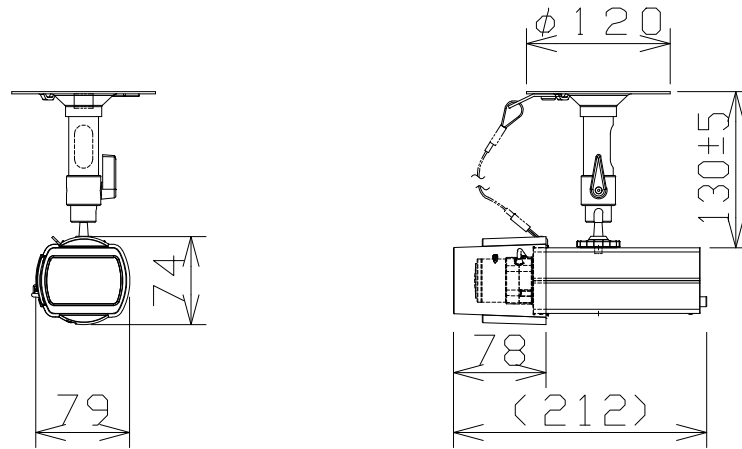

ネットワークカメラ（レンズ・レンズカバー・天井取付金具付）

WVS1115V
+WVCP1C+WVQ180

天井取付、レンズカバー、
落下防止ワイヤー付

RBS認定

電 源	PoE（IEEE802.3af準拠）
撮像素子・有効画素数・走査方式	約1/2.8型 CMOSセンサー・約210万画素・プログレッシブ
最低照度	カラー：0.009lx、白黒：0.007lx（F1.5）
ネットワーク	10BASE-T/100BASE-TX、RJ45コネクター
画像解像度	【16：9】（H）1280/640/320（60fpsモード） 【4：3】（H）1280/640/320（30fpsモード）
画像圧縮方式	H.265・H.264、JPEG ※独立に4ストリーム分の配信設定可能
スマートコーディング	GOP制御、スマートVIQS、スマートPピクチャ制御
レンズ部	f=3.0~9.6mm（3.2倍、手動ズーム/手動フォーカス）
セキュリティ	ユーザー認証/ホスト認証/HTTPS
機 能	インテリジェントオート、スーパーダイナミック、逆光/強光補正、 簡易白黒切替、VMD