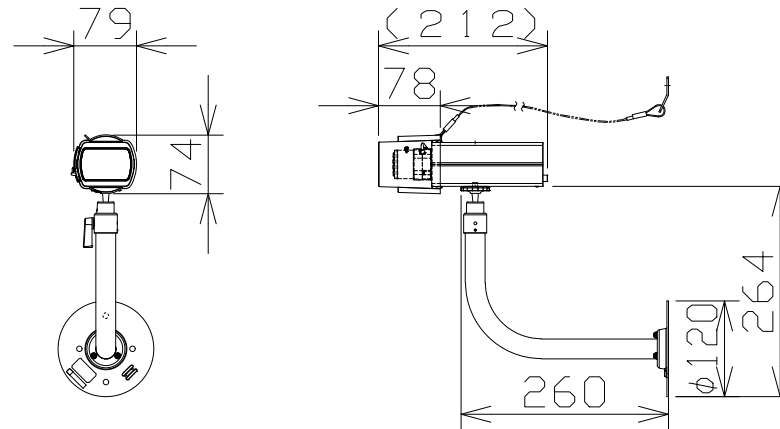

ネットワークカメラ（レンズ・レンズカバー・壁取付金具付）

WVS1115V
+WVCP1C+WVQ181

壁取付、レンズカバー、
落下防止ワイヤー付

R B S S 認定

電 源	P o E (I E E E 8 0 2 . 3 a f 準拠)
撮像素子・有効画素数・走査方式	約1/2.8型 CMOSセンサー・約210万画素・プログレッシブ
最低照度	カラー：0.009lx、白黒：0.007lx (F1.5)
ネットワーク	10BASE-T/100BASE-TX、RJ45コネクター
画像解像度	【16:9】(H) 1280/640/320 (60fpsモード) 【4:3】(H) 1280/640/320 (30fpsモード)
画像圧縮方式	H.265・H.264、JPEG ※独立に4ストリーム分の配信設定可能
スマートコーディング	GOP制御、スマートVIQS、スマートPピクチャ制御
レンズ部	f=3.0~9.6mm (3.2倍、手動ズーム/手動フォーカス)
セキュリティ	ユーザー認証/ホスト認証/HTTPS
機 能	インテリジェントオート、スーパーダイナミック、逆光/強光補正、 簡易白黒切換、VMD