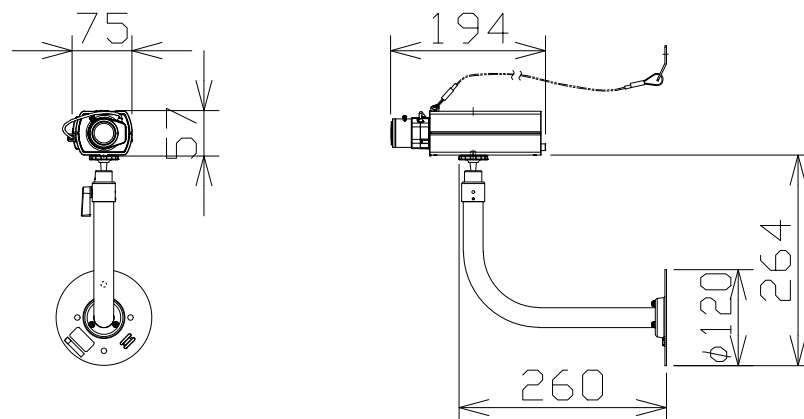

ネットワークカメラ（レンズ・壁取付金具付）

WVS1115V
+WVQ181

壁取付
落下防止ワイヤー付

RBSS認定

電 源	PoE（IEEE802.3af準拠）
撮像素子・有効画素数・走査方式	約1/2.8型 CMOSセンサー・約210万画素・プログレッシブ
最低照度	カラー：0.009lx、白黒：0.007lx（F1.5）
ネットワーク	10BASE-T/100BASE-TX、RJ45コネクター
画像解像度	【16:9】（H）1280/640/320（60fpsモード） 【4:3】（H）1280/640/320（30fpsモード）
画像圧縮方式	H.265・H.264、JPEG ※独立に4ストリーム分の配信設定可能
スマートコーディング	GOP制御、スマートVIQS、スマートPピクチャ制御
レンズ部	f=3.0~9.6mm（3.2倍、手動ズーム/手動フォーカス）
セキュリティ	ユーザー認証/ホスト認証/HTTPS
機 能	インテリジェントオート、スーパーダイナミック、逆光/強光補正、 簡易白黒切換、VMD