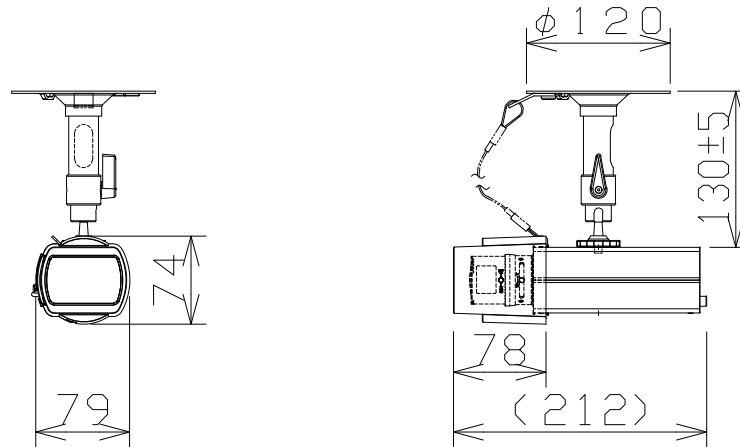

ネットワークカメラ（レンズ・レンズカバー・天井取付金具付）

WVS1116
+M13VG2881R
+WVCP1C+WVQ180

天井取付、レンズカバー、
落下防止ワイヤー付

RBSS認定

電 源	DC12V、PoE（IEEE802.3af準拠）
撮像素子・有効画素数・走査方式	約1/2.8型 CMOSセンサー・約210万画素・プログレッシブ
最低照度	カラー：0.006lx、白黒：0.003lx（F1.2）
ネットワーク	10BASE-T/100BASE-TX、RJ45コネクター
画像解像度	【16：9】（H）1280/640/320（60fpsモード）
	【4：3】（H）1280/640/320（30fpsモード）
画像圧縮方式	H.265・H.264、JPEG ※独立に4ストリーム分の配信設定可能
スマートコーディング	GOP制御、スマートVIQS、スマートPピクチャ制御
セキュリティ	ユーザー認証／ホスト認証／HTTPS
機 能	インテリジェントオート、スーパーダイナミック、逆光／強光補正、
	カラー／白黒切替、VMD、MicroSDスロット