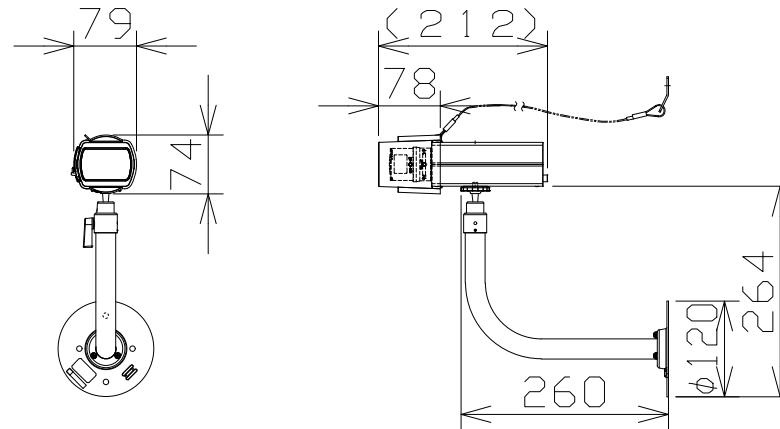

ネットワークカメラ（レンズ・レンズカバー・壁取付金具付）

WVS1116  
+M13VG2881R  
+WVCP1C+WVQ181

壁取付、レンズカバー、  
落下防止ワイヤー付

RBSS認定

電 源	DC12V、PoE（IEEE802.3af準拠）
撮像素子・有効画素数・走査方式	約1/2.8型 CMOSセンサー・約210万画素・プログレッシブ
最低照度	カラー：0.006lx、白黒：0.003lx（F1.2）
ネットワーク	10BASE-T/100BASE-TX、RJ45コネクター
画像解像度	【16：9】（H）1280/640/320（60fpsモード）
	【4：3】（H）1280/640/320（30fpsモード）
画像圧縮方式	H.265・H.264、JPEG ※独立に4ストリーム分の配信設定可能
スマートコーディング	GOP制御、スマートVIQS、スマートPピクチャ制御
セキュリティ	ユーザー認証／ホスト認証／HTTPS
機 能	インテリジェントオート、スーパーダイナミック、逆光／強光補正、
	カラー／白黒切替、VMD、MicroSDスロット