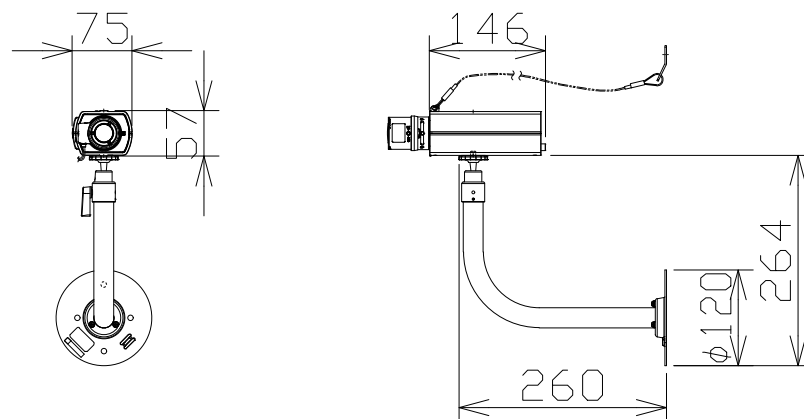

# ネットワークカメラ（レンズ・壁取付金具付）

WVS1116  
+M13VG2881R+WVQ181

壁取付  
落下防止ワイヤー付

RBSS認定

電 源	DC12V、PoE（IEEE802.3af準拠）
撮像素子・有効画素数・走査方式	約1/2.8型 CMOSセンサー・約210万画素・プログレッシブ
最低照度	カラー：0.006lx、白黒：0.003lx（F1.2）
ネットワーク	10BASE-T/100BASE-TX、RJ45コネクター
画像解像度	【16：9】（H）1280/640/320（60fpsモード）
	【4：3】（H）1280/640/320（30fpsモード）
画像圧縮方式	H.265・H.264、JPEG ※独立に4ストリーム分の配信設定可能
スマートコーディング	GOP制御、スマートVIQS、スマートPピクチャ制御
セキュリティ	ユーザー認証／ホスト認証／HTTPS
機 能	インテリジェントオート、スーパーダイナミック、逆光／強光補正、
	カラー／白黒切替、VMD、MicroSDスロット