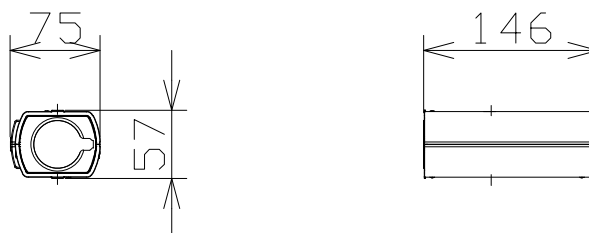

ネットワークカメラ

WVS1116

RBS S 認定

電 源	DC12V、PoE (IEEE802.3af 準拠)
撮像素子・有効画素数・走査方式	約1/2.8型 CMOSセンサー・約210万画素・プログレッシブ
最低照度	カラー:0.006lx、白黒:0.003lx (F1.2)
ネットワーク	10BASE-T/100BASE-TX、RJ45コネクター
画像解像度	【16:9】(H) 1280/640/320 (60fpsモード)
	【4:3】(H) 1280/640/320 (30fpsモード)
画像圧縮方式	H.265・H.264、JPEG ※独立に4ストリーム分の配信設定可能
スマートコーディング	GOP制御、スマートVIQS、スマートPピクチャ制御
セキュリティ	ユーザー認証/ホスト認証/HTTPS
機 能	インテリジェントオート、スーパーダイナミック、逆光/強光補正、
	カラー/白黒切替、VMD、MicroSDスロット