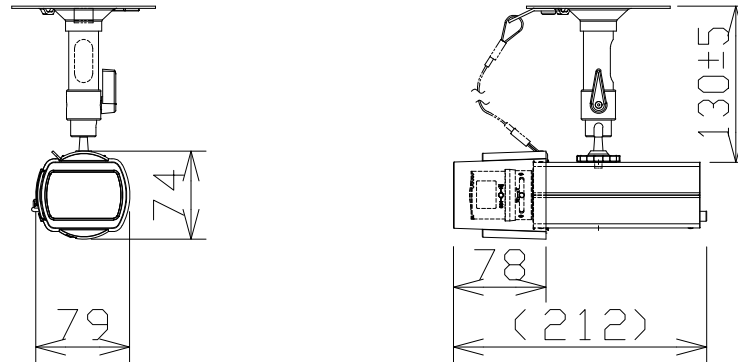

ネットワークカメラ（レンズ・レンズカバー・天井取付金具付）

WVS1116D  
+M13VG2881R  
+WVCP1C+WVQ180

天井取付、レンズカバー、  
落下防止ワイヤー付

RBSS認定

電 源	DC12V、PoE（IEEE802.3af準拠）
撮像素子・有効画素数・走査方式	約1/2.8型 CMOSセンサー・約210万画素・プログレッシブ
最低照度	カラー：0.006lx、白黒：0.003lx（F1.2）
ネットワーク	10BASE-T/100BASE-TX、RJ45コネクター
画像解像度	【16：9】（H）1280/640/320（60fpsモード） 【4：3】（H）1280/640/320（30fpsモード）
画像圧縮方式	H.265・H.264、JPEG ※独立に4ストリーム分の配信設定可能
モニター出力（監視用/調整用）	NTSC・PAL出力、解像度：水平500TV本以上（中心部）
スマートコーディング	GOP制御、スマートVIQS、スマートPピクチャ制御
セキュリティ	ユーザー認証/ホスト認証/HTTPS
機 能	インテリジェントオート、スーパーダイナミック、逆光/強光補正、 カラー/白黒切替、VMD、MicroSDスロット