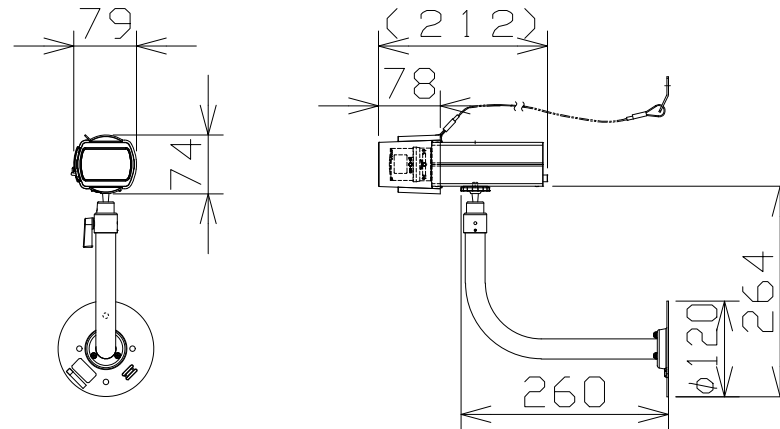

ネットワークカメラ（レンズ・レンズカバー・壁取付金具付）

WVS1116D
+M13VG2881R
+WVCP1C+WVQ181

壁取付、レンズカバー、
落下防止ワイヤー付

RBSS認定

電 源	DC12V、PoE（IEEE802.3af準拠）
撮像素子・有効画素数・走査方式	約1/2.8型 CMOSセンサー・約210万画素・プログレッシブ
最低照度	カラー：0.006lx、白黒：0.003lx（F1.2）
ネットワーク	10BASE-T/100BASE-TX、RJ45コネクター
画像解像度	【16：9】（H）1280/640/320（60fpsモード） 【4：3】（H）1280/640/320（30fpsモード）
画像圧縮方式	H.265・H.264、JPEG ※独立に4ストリーム分の配信設定可能
モニター出力（監視用/調整用）	NTSC・PAL出力、解像度：水平500TV本以上（中心部）
スマートコーディング	GOP制御、スマートVIQS、スマートPピクチャ制御
セキュリティ	ユーザー認証/ホスト認証/HTTPS
機 能	インテリジェントオート、スーパーダイナミック、逆光/強光補正、 カラー/白黒切替、VMD、MicroSDスロット