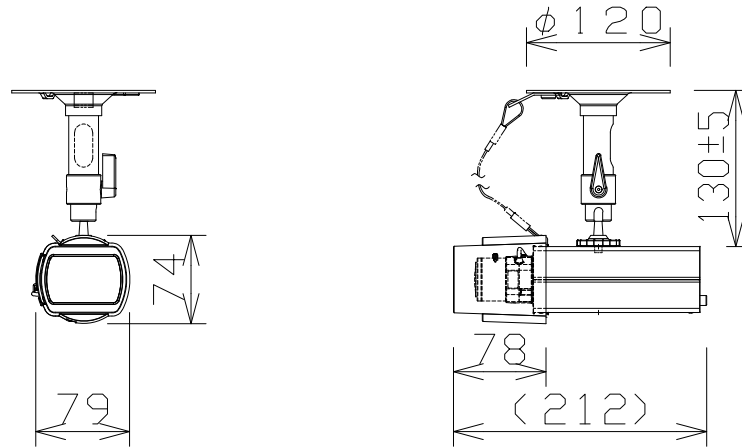

ネットワークカメラ（レンズ・レンズカバー・天井取付金具付）

WVS1130VRJ
+WVCP1C+WVQ180

天井取付、レンズカバー、
落下防止ワイヤー付

R B S S 認定

電 源	P o E (I E E E 8 0 2 . 3 a f 準拠)
撮像素子・有効画素数・走査方式	約1/2.8型 MOSセンサー・約210万画素・プログレッシブ
最低照度	カラー：0.014lx、白黒：0.012lx (F1.5)
ネットワーク	10BASE-T/100BASE-TX、RJ45コネクター
画像解像度	2M【16:9】(H) 1920/1280/640/320 (30/60fpsモード) 3M【4:3】(H) 2048/1280/800/640/400/320 (30fpsモード)
画像圧縮方式	H.265・H.264、JPEG ※独立に4ストリーム分の配信設定可能
スマートコーディング	GOP制御
レンズ部	f = 3 ~ 9 . 6 m m (3 . 2 倍、手動ズーム / 手動フォーカス)
セキュリティ	ユーザー認証 / ホスト認証 / HTTPS
機 能	スーパーダイナミック、逆光 / 強光補正、簡易白黒切換