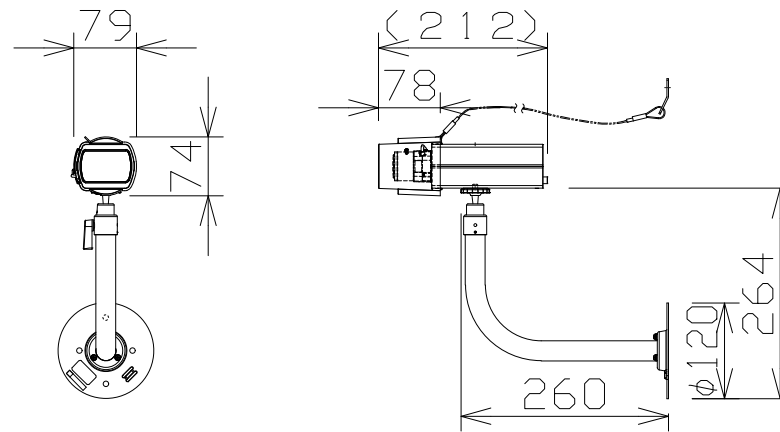

# ネットワークカメラ（レンズ・レンズカバー・壁取付金具付）

WVS1130VRJ  
+WVCP1C+WVQ181

壁取付、レンズカバー、  
落下防止ワイヤー付

RBSS認定

電 源	PoE（IEEE802.3af準拠）
撮像素子・有効画素数・走査方式	約1/2.8型MOSセンサー・約210万画素・プログレッシブ
最低照度	カラー：0.014lx、白黒：0.012lx（F1.5）
ネットワーク	10BASE-T/100BASE-TX、RJ45コネクター
画像解像度	2M【16:9】（H）1920/1280/640/320（30/60fpsモード） 3M【4:3】（H）2048/1280/800/640/400/320（30fpsモード）
画像圧縮方式	H.265・H.264、JPEG ※独立に4ストリーム分の配信設定可能
スマートコーディング	GOP制御
レンズ部	f=3~9.6mm（3.2倍、手動ズーム/手動フォーカス）
セキュリティ	ユーザー認証/ホスト認証/HTTPS
機 能	スーパーダイナミック、逆光/強光補正、簡易白黒切換