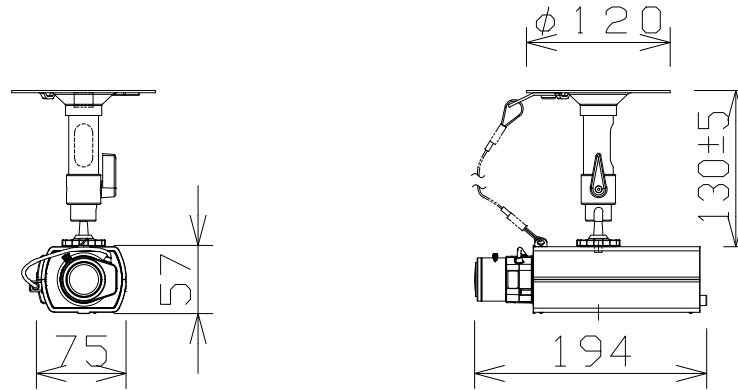

ネットワークカメラ（レンズ・天井取付金具付）

WVS1130VRJ+WVQ180

天井取付
落下防止ワイヤー付

RBSS認定

電 源	PoE（IEEE802.3af準拠）
撮像素子・有効画素数・走査方式	約1/2.8型MOSセンサー・約210万画素・プログレッシブ
最低照度	カラー：0.014lx、白黒：0.012lx（F1.5）
ネットワーク	10BASE-T/100BASE-TX、RJ45コネクター
画像解像度	2M【16:9】（H）1920/1280/640/320（30/60fpsモード） 3M【4:3】（H）2048/1280/800/640/400/320（30fpsモード）
画像圧縮方式	H.265・H.264、JPEG ※独立に4ストリーム分の配信設定可能
スマートコーディング	GOP制御
レンズ部	f=3~9.6mm（3.2倍、手動ズーム/手動フォーカス）
セキュリティ	ユーザー認証/ホスト認証/HTTPS
機 能	スーパーダイナミック、逆光/強光補正、簡易白黒切換