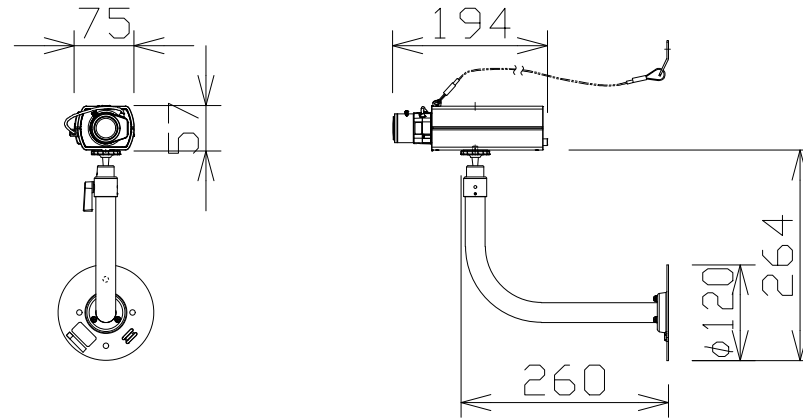

ネットワークカメラ（レンズ・壁取付金具付）

WVS1130VRJ+WVQ181

壁取付
落下防止ワイヤー付

RBSS認定

電 源	PoE（IEEE802.3af準拠）
撮像素子・有効画素数・走査方式	約1/2.8型MOSセンサー・約210万画素・プログレッシブ
最低照度	カラー：0.014lx、白黒：0.012lx（F1.5）
ネットワーク	10BASE-T/100BASE-TX、RJ45コネクター
画像解像度	2M【16:9】（H）1920/1280/640/320（30/60fpsモード） 3M【4:3】（H）2048/1280/800/640/400/320（30fpsモード）
画像圧縮方式	H.265・H.264、JPEG ※独立に4ストリーム分の配信設定可能
スマートコーディング	GOP制御
レンズ部	f=3~9.6mm（3.2倍、手動ズーム/手動フォーカス）
セキュリティ	ユーザー認証/ホスト認証/HTTPS
機 能	スーパーダイナミック、逆光/強光補正、簡易白黒切換