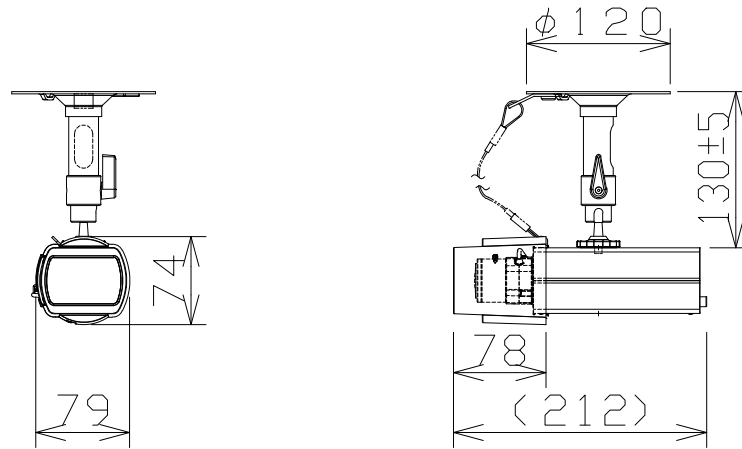

ネットワークカメラ（レンズ・レンズカバー・天井取付金具付）

WVS1135V
+WVCP1C+WVQ180

天井取付、レンズカバー、
落下防止ワイヤー付

RBSS認定

電 源	PoE（IEEE802.3af準拠）
撮像素子・有効画素数・走査方式	約1/2.8型 CMOSセンサー・約210万画素・プログレッシブ
最低照度	カラー：0.012lx、白黒：0.009lx（F1.5）
ネットワーク	10BASE-T/100BASE-TX、RJ45コネクター
画像解像度	【16:9】（H）1920/1280/640/320（30fpsモード） 【4:3】（H）2048/1280/640/320（15fpsモード）
画像圧縮方式	H.265・H.264、JPEG ※独立に4ストリーム分の配信設定可能
スマートコーディング	GOP制御、スマートVIQS、スマートPピクチャ制御
レンズ部	f=3.0~9.6mm（3.2倍、手動ズーム/手動フォーカス）
セキュリティ	ユーザー認証/ホスト認証/HTTPS
機 能	インテリジェントオート、スーパーダイナミック、 逆光/強光補正、簡易白黒切替、VMD