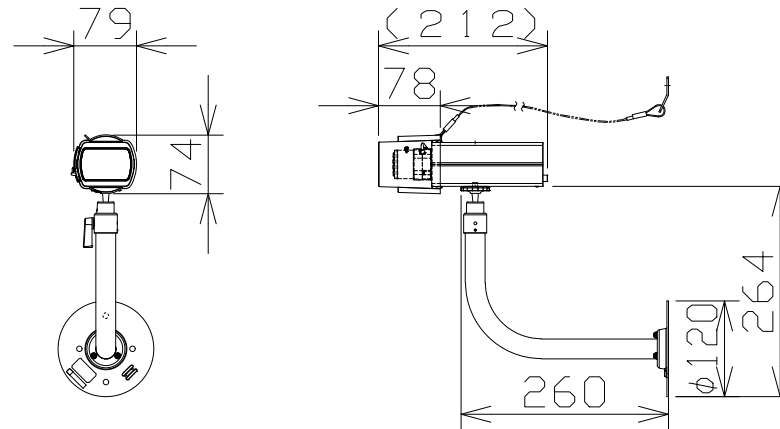

ネットワークカメラ（レンズ・レンズカバー・壁取付金具付）

WVS1135V
+WVCP1C+WVQ181

壁取付、レンズカバー、
落下防止ワイヤー付

RBS認定

電 源	PoE（IEEE802.3af準拠）
撮像素子・有効画素数・走査方式	約1/2.8型 CMOSセンサー・約210万画素・プログレッシブ
最低照度	カラー：0.012lx、白黒：0.009lx（F1.5）
ネットワーク	10BASE-T/100BASE-TX、RJ45コネクター
画像解像度	【16:9】（H）1920/1280/640/320（30fpsモード） 【4:3】（H）2048/1280/640/320（15fpsモード）
画像圧縮方式	H.265・H.264、JPEG ※独立に4ストリーム分の配信設定可能
スマートコーディング	GOP制御、スマートVIQS、スマートPピクチャ制御
レンズ部	f=3.0~9.6mm（3.2倍、手動ズーム/手動フォーカス）
セキュリティ	ユーザー認証/ホスト認証/HTTPS
機 能	インテリジェントオート、スーパーダイナミック、 逆光/強光補正、簡易白黒切替、VMD