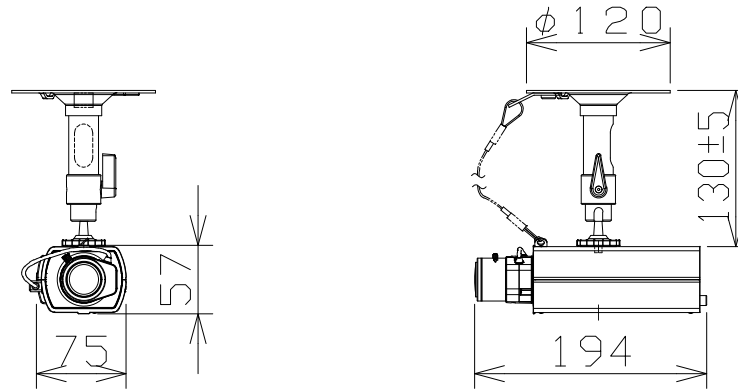

ネットワークカメラ（レンズ・天井取付金具付）

WVS1135V
+WVQ180

天井取付
落下防止ワイヤー付

RBS認定

電 源	PoE（IEEE802.3af準拠）
撮像素子・有効画素数・走査方式	約1/2.8型 CMOSセンサー・約210万画素・プログレッシブ
最低照度	カラー：0.012lx、白黒：0.009lx（F1.5）
ネットワーク	10BASE-T/100BASE-TX、RJ45コネクター
画像解像度	【16:9】（H）1920/1280/640/320（30fpsモード） 【4:3】（H）2048/1280/640/320（15fpsモード）
画像圧縮方式	H.265・H.264、JPEG ※独立に4ストリーム分の配信設定可能
スマートコーディング	GOP制御、スマートVIQS、スマートPピクチャ制御
レンズ部	f=3.0~9.6mm（3.2倍、手動ズーム/手動フォーカス）
セキュリティ	ユーザー認証/ホスト認証/HTTPS
機 能	インテリジェントオート、スーパーダイナミック、 逆光/強光補正、簡易白黒切換、VMD