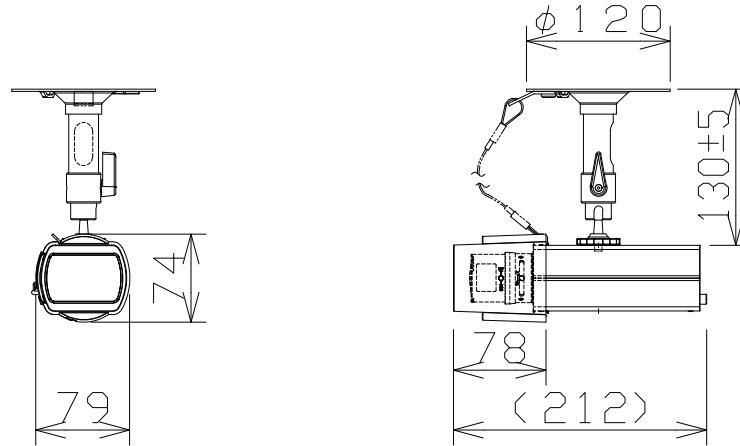

ネットワークカメラ（レンズ・レンズカバー・天井取付金具付）

WVS1136J
+M13VG2881R
+WVCP1C+WVQ180

天井取付、レンズカバー、
落下防止ワイヤー付

RBSS認定

電 源	DC12V、PoE（IEEE802.3af準拠）
撮像素子・有効画素数・走査方式	約1/2.8型 CMOSセンサー・約210万画素・プログレッシブ
最低照度	カラー：0.008lx、白黒：0.004lx（F1.2）
ネットワーク	10BASE-T/100BASE-TX、RJ45コネクター
画像解像度	【16：9】（H）1920/1280/640/320（30fpsモード）
	【4：3】（H）2048/1280/640/320（15fpsモード）
画像圧縮方式	H.265・H.264、JPEG ※独立に4ストリーム分の配信設定可能
スマートコーディング	GOP制御、スマートVIQS、スマートPピクチャ制御
セキュリティ	ユーザー認証／ホスト認証／HTTPS
機 能	インテリジェントオート、スーパーダイナミック、逆光／強光補正、
	カラー／白黒切替、VMD、MicroSDスロット