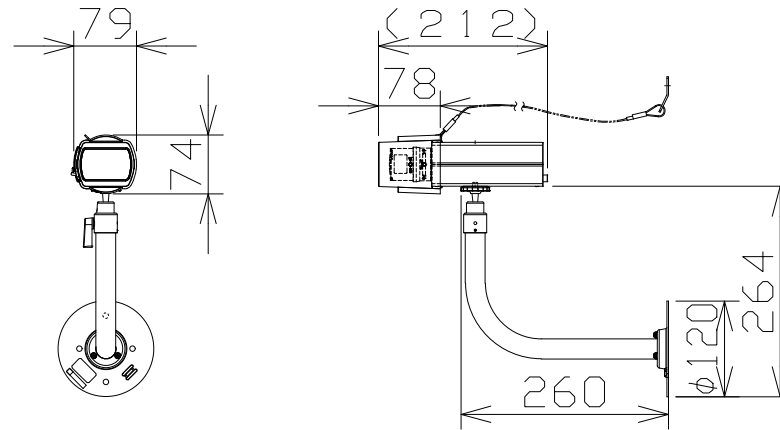

ネットワークカメラ（レンズ・レンズカバー・壁取付金具付）

WVS1136J
+M13VG2881R
+WVCP1C+WVQ181

壁取付、レンズカバー、
落下防止ワイヤー付

RBSS認定

電 源	DC12V、PoE（IEEE802.3af準拠）
撮像素子・有効画素数・走査方式	約1/2.8型 CMOSセンサー・約210万画素・プログレッシブ
最低照度	カラー：0.008lx、白黒：0.004lx（F1.2）
ネットワーク	10BASE-T/100BASE-TX、RJ45コネクター
画像解像度	【16：9】（H）1920/1280/640/320（30fpsモード）
	【4：3】（H）2048/1280/640/320（15fpsモード）
画像圧縮方式	H.265・H.264、JPEG ※独立に4ストリーム分の配信設定可能
スマートコーディング	GOP制御、スマートVIQS、スマートPピクチャ制御
セキュリティ	ユーザー認証／ホスト認証／HTTPS
機 能	インテリジェントオート、スーパーダイナミック、逆光／強光補正、
	カラー／白黒切替、VMD、MicroSDスロット