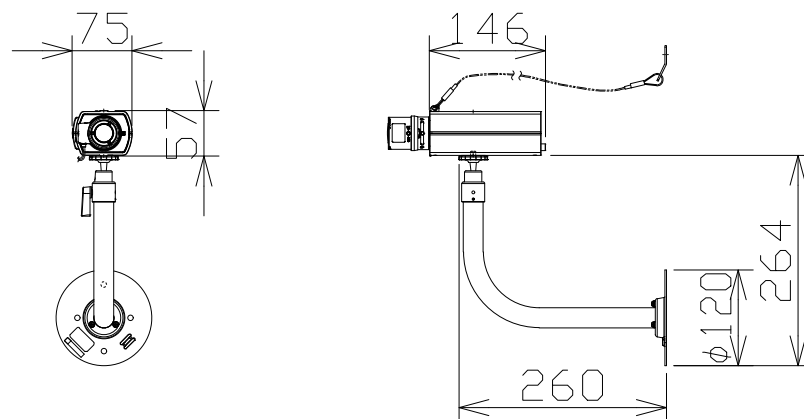

ネットワークカメラ（レンズ・壁取付金具付）

WVS1136J
+M13VG2881R+WVQ181

壁取付
落下防止ワイヤー付

R B S S 認定

電 源	DC12V、PoE（IEEE802.3af準拠）
撮像素子・有効画素数・走査方式	約1/2.8型 CMOSセンサー・約210万画素・プログレッシブ
最低照度	カラー：0.008lx、白黒：0.004lx（F1.2）
ネットワーク	10BASE-T/100BASE-TX、RJ45コネクター
画像解像度	【16:9】（H）1920/1280/640/320（30fpsモード）
	【4:3】（H）2048/1280/640/320（15fpsモード）
画像圧縮方式	H.265・H.264、JPEG ※独立に4ストリーム分の配信設定可能
スマートコーディング	GOP制御、スマートVIQS、スマートPピクチャ制御
セキュリティ	ユーザー認証／ホスト認証／HTTPS
機 能	インテリジェントオート、スーパーダイナミック、逆光／強光補正、
	カラー／白黒切替、VMD、MicroSDスロット