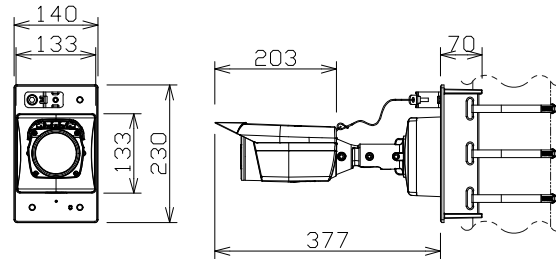

屋外ハウジング一体型ネットワークカメラ

WVS1510+WVQ120A+WVQ188

カメラ取付金具、
落下防止ワイヤー付
ポール取付金具付、
固定バンド付

RBSS認定

電源	PoE (IEEE802.3af 準拠)
撮像素子・有効画素数・走査方式	約1/3型 MOSセンサー・約240万画素・プログレッシブ
最低照度	カラー:0.008lx、白黒:0.007lx (F1.6)
ネットワーク	10BASE-T/100BASE-TX、RJ45コネクタ
画像解像度	1.3M【16:9】(H)1280/640/320(30/60fpsモード) 1.3M【4:3】(H)1280/800/640/400/320(30fpsモード)
画像圧縮方式	H.265・H.264、JPEG ※独立に4ストリーム分の配信設定可能
スマートコーディング	顔スマートコーディング、GOP制御
レンズ部	f=2.8~10mm (3.6倍、手動ズーム/電動フォーカス)
セキュリティ	ユーザー認証/ホスト認証/HTTPS
防水性・耐衝撃性	IP66、Type4X、NEMA4X 準拠・IK10
機能	インテリジェントオート、スーパーダイナミック、逆光/強光補正、簡易白黒切換、画揺れ補正、VMD、AF