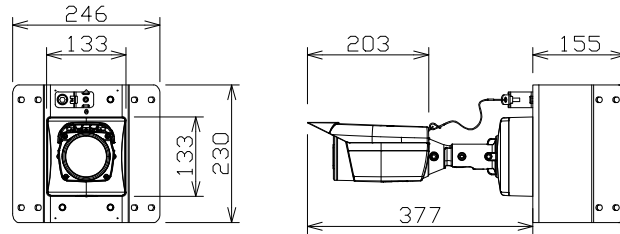

屋外ハウジング一体型ネットワークカメラ

WVS1510+WVQ120A+WVQ189

カメラ取付金具、  
落下防止ワイヤー付、  
コーナー取付金具付

RBSS認定

電源	PoE (IEEE802.3af 準拠)
撮像素子・有効画素数・走査方式	約1/3型 MOSセンサー・約240万画素・プログレッシブ
最低照度	カラー:0.008lx、白黒:0.007lx (F1.6)
ネットワーク	10BASE-T/100BASE-TX、RJ45コネクタ
画像解像度	1.3M【16:9】(H)1280/640/320(30/60fpsモード) 1.3M【4:3】(H)1280/800/640/400/320(30fpsモード)
画像圧縮方式	H.265・H.264、JPEG ※独立に4ストリーム分の配信設定可能
スマートコーディング	顔スマートコーディング、GOP制御
レンズ部	f=2.8~10mm (3.6倍、手動ズーム/電動フォーカス)
セキュリティ	ユーザー認証/ホスト認証/HTTPS
防水性・耐衝撃性	IP66、Type4X、NEMA4X 準拠・IK10
機能	インテリジェントオート、スーパーダイナミック、逆光/強光補正、 簡易白黒切換、画揺れ補正、VMD、AF