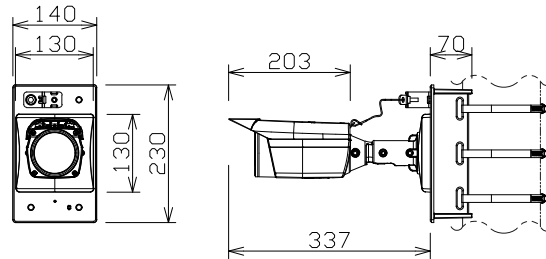

屋外ハウジング一体型ネットワークカメラ

WVS1510+VWQ188

カメラ取付金具、  
落下防止ワイヤー付  
ポール取付金具付、  
固定バンド付

RBSS認定

電源	PoE (IEEE802.3af 準拠)
撮像素子・有効画素数・走査方式	約1/3型 MOSセンサー・約240万画素・プログレッシブ
最低照度	カラー:0.008lx、白黒:0.007lx (F1.6)
ネットワーク	10BASE-T/100BASE-TX、RJ45コネクタ
画像解像度	1.3M【16:9】(H)1280/640/320(30/60fpsモード) 1.3M【4:3】(H)1280/800/640/400/320(30fpsモード)
画像圧縮方式	H.265・H.264、JPEG ※独立に4ストリーム分の配信設定可能
スマートコーディング	顔スマートコーディング、GOP制御
レンズ部	f=2.8~10mm (3.6倍、手動ズーム/電動フォーカス)
セキュリティ	ユーザー認証/ホスト認証/HTTPS
防水性・耐衝撃性	IP66、Type4X、NEMA4X 準拠・IK10
機能	インテリジェントオート、スーパーダイナミック、逆光/強光補正、 簡易白黒切換、画揺れ補正、VMD、AF