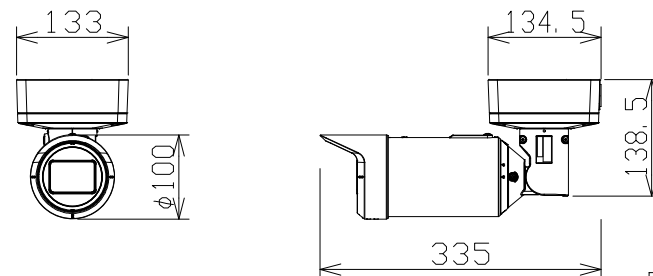

屋外ハウジング一体型ネットワークカメラ

WVS1515L

RBSS認定

電源	PoE (IEEE802.3af 準拠)
撮像素子・有効画素数・走査方式	約1/2.8型 CMOSセンサー・約210万画素・プログレッシブ
最低照度	カラー:0.007lx、白黒:0.004lx (F1.3)/0lx (IR LED点灯時)
ネットワーク	10BASE-T/100BASE-TX、RJ45コネクタ
画像解像度	【16:9】(H) 1280/640/320 (60fpsモード) 【4:3】(H) 1280/640/320 (30fpsモード)
画像圧縮方式	H.265・H.264、JPEG ※独立に4ストリーム分の配信設定可能
スマートコーディング	GOP制御、スマートVIQS、スマートPピクチャ制御
レンズ部	f=2.9~9mm (3.1倍、電動ズーム/電動フォーカス)
セキュリティ	ユーザー認証/ホスト認証/HTTPS
防水性・耐衝撃性	IP66、Type4X、NEMA4X 準拠・IK10
機能	インテリジェントオート、スーパーダイナミック、逆光/強光補正、 カラー/白黒切替、IR LED、VMD

屋外ハウジング一体型ネットワークカメラ

WVS1515L-2

RBSS認定

電源	PoE (IEEE802.3af 準拠)
撮像素子・有効画素数・走査方式	約1/2.8型 CMOSセンサー・約210万画素・プログレッシブ
最低照度	カラー:0.007lx、白黒:0.004lx (F1.3)/0lx (IR LED点灯時)
ネットワーク	10BASE-T/100BASE-TX、RJ45コネクタ
画像解像度	【16:9】(H) 1280/640/320 (60fpsモード) 【4:3】(H) 1280/640/320 (30fpsモード)
画像圧縮方式	H.265・H.264、JPEG ※独立に4ストリーム分の配信設定可能
スマートコーディング	GOP制御、スマートVIQS、スマートPピクチャ制御
レンズ部	f=2.9~9mm (3.1倍、電動ズーム/電動フォーカス)
セキュリティ	ユーザー認証/ホスト認証/HTTPS
防水性・耐衝撃性	IP66、Type4X、NEMA4X 準拠・IK10
機能	インテリジェントオート、スーパーダイナミック、逆光/強光補正、 カラー/白黒切替、IR LED、VMD