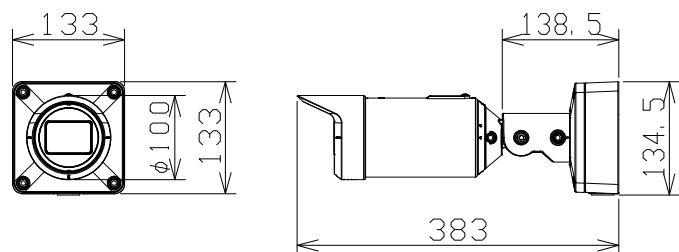

屋外ハウジング一体型ネットワークカメラ

WVS1515L

RBSS認定

電源	PoE (IEEE802.3af 準拠)
撮像素子・有効画素数・走査方式	約1/2.8型 CMOSセンサー・約210万画素・プログレッシブ
最低照度	カラー:0.007lx、白黒:0.004lx (F1.3)/0lx (IR LED点灯時)
ネットワーク	10BASE-T/100BASE-TX、RJ45コネクタ
画像解像度	【16:9】(H) 1280/640/320 (60fpsモード) 【4:3】(H) 1280/640/320 (30fpsモード)
画像圧縮方式	H.265・H.264、JPEG ※独立に4ストリーム分の配信設定可能
スマートコーディング	GOP制御、スマートVIQS、スマートPピクチャ制御
レンズ部	f=2.9~9mm (3.1倍、電動ズーム/電動フォーカス)
セキュリティ	ユーザー認証/ホスト認証/HTTPS
防水性・耐衝撃性	IP66、Type4X、NEMA4X 準拠・IK10
機能	インテリジェントオート、スーパーダイナミック、逆光/強光補正、 カラー/白黒切替、IR LED、VMD

屋外ハウジング一体型ネットワークカメラ

WVS1515L-2

RBSS認定

電源	PoE (IEEE802.3af 準拠)
撮像素子・有効画素数・走査方式	約1/2.8型 CMOSセンサー・約210万画素・プログレッシブ
最低照度	カラー:0.007lx、白黒:0.004lx (F1.3)/0lx (IR LED点灯時)
ネットワーク	10BASE-T/100BASE-TX、RJ45コネクタ
画像解像度	【16:9】(H) 1280/640/320 (60fpsモード) 【4:3】(H) 1280/640/320 (30fpsモード)
画像圧縮方式	H.265・H.264、JPEG ※独立に4ストリーム分の配信設定可能
スマートコーディング	GOP制御、スマートVIQS、スマートPピクチャ制御
レンズ部	f=2.9~9mm (3.1倍、電動ズーム/電動フォーカス)
セキュリティ	ユーザー認証/ホスト認証/HTTPS
防水性・耐衝撃性	IP66、Type4X、NEMA4X 準拠・IK10
機能	インテリジェントオート、スーパーダイナミック、逆光/強光補正、 カラー/白黒切替、IR LED、VMD