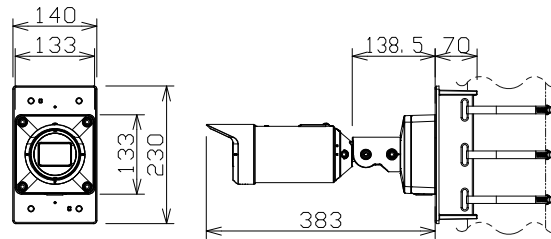

屋外ハウジング一体型ネットワークカメラ

WVS1536LNJ+WVQ188

ボール取付金具付、
固定バンド付

RBSS認定

電源	DC12V、PoE (IEEE802.3af 準拠)
撮像素子・有効画素数・走査方式	約1/2.8型 CMOSセンサー・約210万画素・プログレッシブ
最低照度	カラー:0.009lx、白黒:0.005lx (F1.3)/0lx (IR LED点灯時)
ネットワーク	10BASE-T/100BASE-TX、RJ45コネクタ
画像解像度	【16:9】(H) 1920/1280/640/320 (30fpsモード) 【4:3】(H) 2048/1280/640/320 (15fpsモード)
画像圧縮方式	H.265・H.264、JPEG ※独立に4ストリーム分の配信設定可能
スマートコーディング	GOP制御、スマートVIQS、スマートPピクチャ制御
レンズ部	f=2.9~9mm (3.1倍、電動ズーム/電動フォーカス)
セキュリティ	ユーザー認証/ホスト認証/HTTPS
防水性・耐衝撃性	IP66、Type4X、NEMA4X 準拠・IK10
機能	アドバンスド親水コート、インテリジェントオート、スーパータイムラプス、逆光/強光補正、 カラー/白黒切換、IR LED、VMD、MicroSDスロット