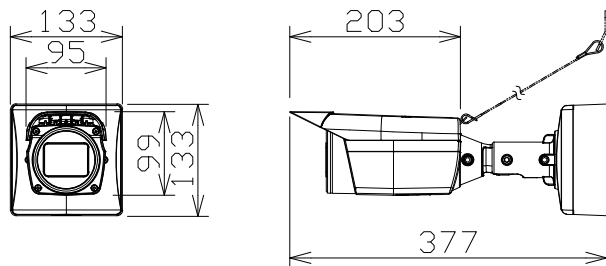

屋外ハウジング一体型ネットワークカメラ

WVS1572LNJ
+WWQ120A

天井設置/壁設置
カメラ取付金具、
落下防止ワイヤー付

RBSS認定

電源	DC12V、PoE (IEEE802.3af 準拠)
撮像素子・有効画素数・走査方式	約1/1.8型 CMOSセンサー・約840万画素・プログレッシブ
最低照度	カラー:0.09lx、白黒:0.05lx (F1.5)/0lx (IR LED点灯時)
ネットワーク	10BASE-T/100BASE-TX、RJ45コネクター
画像解像度	【16:9】(H)3840/2560/1920/1280/640/320
画像圧縮方式	H.265・H.264、JPEG※独立して4ストリームの配信設定が可能
スマートコーディング	GOP制御、オートV I Q S
レンズ部	f=4.3~8.6mm (2.0倍、電動ズーム/電動フォーカス)
セキュリティ	ユーザー認証/ホスト認証/HTTPS/動画ファイルの改ざん検出
防水性・耐衝撃性	IP66、Type4X、NEMA4X 準拠・IK10
機能	アドバンスド親水コート、インテリジェントオート、スーパーダイナミック、逆光/強光補正、 カラー/白黒切替、IR LED、VMD、AF、SDメモリーカードスロット

屋外ハウジング一体型ネットワークカメラ

WVS1572LNJ-2
+WWQ120A

天井設置/壁設置
カメラ取付金具、
落下防止ワイヤー付

RBSS認定

電源	DC12V、PoE (IEEE802.3af 準拠)
撮像素子・有効画素数・走査方式	約1/1.8型 CMOSセンサー・約840万画素・プログレッシブ
最低照度	カラー:0.09lx、白黒:0.05lx (F1.5)/0lx (IR LED点灯時)
ネットワーク	10BASE-T/100BASE-TX、RJ45コネクター
画像解像度	【16:9】(H)3840/2560/1920/1280/640/320
画像圧縮方式	H.265・H.264、JPEG※独立して4ストリームの配信設定が可能
スマートコーディング	GOP制御、オートV I Q S
レンズ部	f=4.3~8.6mm (2.0倍、電動ズーム/電動フォーカス)
セキュリティ	ユーザー認証/ホスト認証/HTTPS/動画ファイルの改ざん検出
防水性・耐衝撃性	IP66、Type4X、NEMA4X 準拠・IK10
機能	アドバンスド親水コート、インテリジェントオート、スーパーダイナミック、逆光/強光補正、 カラー/白黒切替、IR LED、VMD、AF、SDメモリーカードスロット