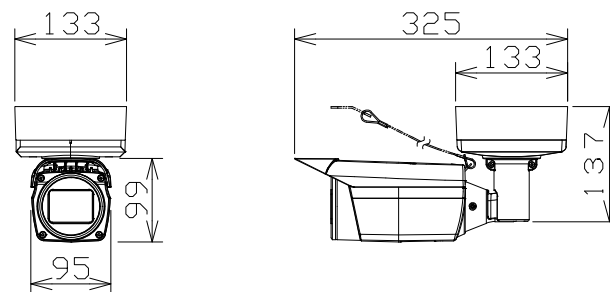

屋外ハウジング一体型ネットワークカメラ

WVS1572LNJ
+WWQ120A

天井設置/壁設置
カメラ取付金具、
落下防止ワイヤー付

RBSS認定

電源	DC12V、PoE (IEEE802.3af 準拠)
撮像素子・有効画素数・走査方式	約1/1.8型 CMOSセンサー・約840万画素・プログレッシブ
最低照度	カラー:0.09lx、白黒:0.05lx (F1.5)/0lx (IR LED点灯時)
ネットワーク	10BASE-T/100BASE-TX、RJ45コネクター
画像解像度	【16:9】(H)3840/2560/1920/1280/640/320
画像圧縮方式	H.265・H.264、JPEG※独立して4ストリームの配信設定が可能
スマートコーディング	GOP制御、オートV I Q S
レンズ部	f=4.3~8.6mm (2.0倍、電動ズーム/電動フォーカス)
セキュリティ	ユーザー認証/ホスト認証/HTTPS/動画ファイルの改ざん検出
防水性・耐衝撃性	IP66、Type4X、NEMA4X 準拠・IK10
機能	アドバンスド親水コート、インテリジェントオート、スーパーダイナミック、逆光/強光補正、 カラー/白黒切替、IR LED、VMD、AF、SDメモリーカードスロット

屋外ハウジング一体型ネットワークカメラ

WVS1572LNJ-2
+WWQ120A

天井設置/壁設置
カメラ取付金具、
落下防止ワイヤー付

RBSS認定

電源	DC12V、PoE (IEEE802.3af 準拠)
撮像素子・有効画素数・走査方式	約1/1.8型 CMOSセンサー・約840万画素・プログレッシブ
最低照度	カラー:0.09lx、白黒:0.05lx (F1.5)/0lx (IR LED点灯時)
ネットワーク	10BASE-T/100BASE-TX、RJ45コネクター
画像解像度	【16:9】(H)3840/2560/1920/1280/640/320
画像圧縮方式	H.265・H.264、JPEG※独立して4ストリームの配信設定が可能
スマートコーディング	GOP制御、オートV I Q S
レンズ部	f=4.3~8.6mm (2.0倍、電動ズーム/電動フォーカス)
セキュリティ	ユーザー認証/ホスト認証/HTTPS/動画ファイルの改ざん検出
防水性・耐衝撃性	IP66、Type4X、NEMA4X 準拠・IK10
機能	アドバンスド親水コート、インテリジェントオート、スーパーダイナミック、逆光/強光補正、 カラー/白黒切替、IR LED、VMD、AF、SDメモリーカードスロット