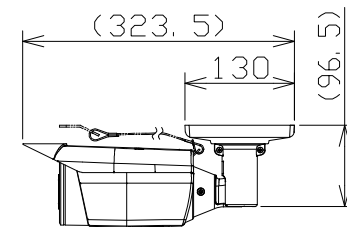

屋外ハウジング一体型ネットワークカメラ

WVS1572LNJ-2

天井設置/壁設置
落下防止ワイヤー付

RBSS認定

電源	DC12V、PoE (IEEE802.3af 準拠)
撮像素子・有効画素数・走査方式	約1/1.8型 CMOSセンサー・約840万画素・プログレッシブ
最低照度	カラー:0.09lx、白黒:0.05lx (F1.5)/0lx (IR LED点灯時)
ネットワーク	10BASE-T/100BASE-TX、RJ45コネクタ
画像解像度	【16:9】(H) 3840/2560/1920/1280/640/320
画像圧縮方式	H.265・H.264、JPEG※独立して4ストリームの配信設定が可能
スマートコーディング	GOP制御、オートV I Q S
レンズ部	f=4.3~8.6mm (2.0倍、電動ズーム/電動フォーカス)
セキュリティ	ユーザー認証/ホスト認証/HTTPS/動画ファイルの改ざん検出
防水性・耐衝撃性	IP66、Type 4X、NEMA 4X 準拠・IK10
機能	アドバンスド親水コート、インテリジェントオート、スーパーダイナミック、逆光/強光補正、カラー/白黒切換、IR LED、VMD、AF、SDメモリーカードスロット