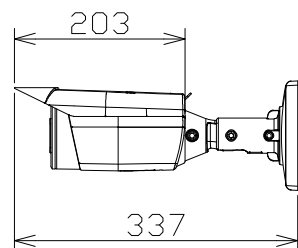

屋外ハウジング一体型ネットワークカメラ

WVS1572LNJ

天井設置/壁設置
落下防止ワイヤー付

RBSS認定

電源	DC12V、PoE (IEEE802.3af 準拠)
撮像素子・有効画素数・走査方式	約1/1.8型 CMOSセンサー・約840万画素・プログレッシブ
最低照度	カラー:0.09lx、白黒:0.05lx (F1.5)/0lx (IR LED点灯時)
ネットワーク	10BASE-T/100BASE-TX、RJ45コネクタ
画像解像度	【16:9】(H) 3840/2560/1920/1280/640/320
画像圧縮方式	H.265・H.264、JPEG※独立して4ストリームの配信設定が可能
スマートコーディング	GOP制御、オートV I Q S
レンズ部	f=4.3~8.6mm (2.0倍、電動ズーム/電動フォーカス)
セキュリティ	ユーザー認証/ホスト認証/HTTPS/動画ファイルの改ざん検出
防水性・耐衝撃性	IP66、Type 4X、NEMA 4X 準拠・IK10
機能	アドバンスド親水コート、インテリジェントオート、スーパーダイナミック、逆光/強光補正、カラー/白黒切換、IR LED、VMD、AF、SDメモリーカードスロット