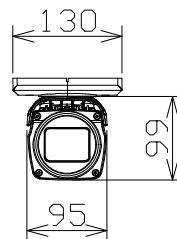

屋外ハウジング一体型ネットワークカメラ

WVS1572LNJ

天井設置/壁設置
落下防止ワイヤー付

RBSS認定

電源	DC12V、PoE (IEEE802.3af 準拠)
撮像素子・有効画素数・走査方式	約1/1.8型 CMOSセンサー・約840万画素・プログレッシブ
最低照度	カラー:0.09lx、白黒:0.05lx (F1.5)/0lx (IR LED点灯時)
ネットワーク	10BASE-T/100BASE-TX、RJ45コネクタ
画像解像度	【16:9】(H) 3840/2560/1920/1280/640/320
画像圧縮方式	H.265・H.264、JPEG※独立して4ストリームの配信設定が可能
スマートコーディング	GOP制御、オートV I Q S
レンズ部	f=4.3~8.6mm (2.0倍、電動ズーム/電動フォーカス)
セキュリティ	ユーザー認証/ホスト認証/HTTPS/動画ファイルの改ざん検出
防水性・耐衝撃性	IP66、Type 4X、NEMA 4X 準拠・IK10
機能	アドバンスド親水コート、インテリジェントオート、スーパーダイナミック、逆光/強光補正、カラー/白黒切換、IR LED、VMD、AF、SDメモリーカードスロット

屋外ハウジング一体型ネットワークカメラ

WVS1572LNJ-2

天井設置/壁設置
落下防止ワイヤー付

RBSS認定

電源	DC12V、PoE (IEEE802.3af 準拠)
撮像素子・有効画素数・走査方式	約1/1.8型 CMOSセンサー・約840万画素・プログレッシブ
最低照度	カラー:0.09lx、白黒:0.05lx (F1.5)/0lx (IR LED点灯時)
ネットワーク	10BASE-T/100BASE-TX、RJ45コネクタ
画像解像度	【16:9】(H) 3840/2560/1920/1280/640/320
画像圧縮方式	H.265・H.264、JPEG※独立して4ストリームの配信設定が可能
スマートコーディング	GOP制御、オートV I Q S
レンズ部	f=4.3~8.6mm (2.0倍、電動ズーム/電動フォーカス)
セキュリティ	ユーザー認証/ホスト認証/HTTPS/動画ファイルの改ざん検出
防水性・耐衝撃性	IP66、Type 4X、NEMA 4X 準拠・IK10
機能	アドバンスド親水コート、インテリジェントオート、スーパーダイナミック、逆光/強光補正、カラー/白黒切換、IR LED、VMD、AF、SDメモリーカードスロット