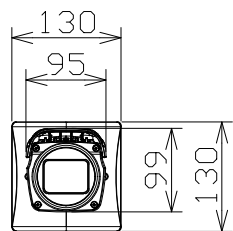

屋外ハウジング一体型ネットワークカメラ

WVS1572LNJ

天井設置/壁設置
落下防止ワイヤー付

RBSS認定

電源	DC12V、PoE (IEEE802.3af 準拠)
撮像素子・有効画素数・走査方式	約1/1.8型 CMOSセンサー・約840万画素・プログレッシブ
最低照度	カラー:0.09lx、白黒:0.05lx (F1.5)/0lx (IR LED点灯時)
ネットワーク	10BASE-T/100BASE-TX、RJ45コネクタ
画像解像度	【16:9】(H) 3840/2560/1920/1280/640/320
画像圧縮方式	H.265・H.264、JPEG※独立して4ストリームの配信設定が可能
スマートコーディング	GOP制御、オートV I Q S
レンズ部	f=4.3~8.6mm (2.0倍、電動ズーム/電動フォーカス)
セキュリティ	ユーザー認証/ホスト認証/HTTPS/動画ファイルの改ざん検出
防水性・耐衝撃性	IP66、Type 4X、NEMA 4X 準拠・IK10
機能	アドバンスド親水コート、インテリジェントオート、スーパーダイナミック、逆光/強光補正、カラー/白黒切換、IR LED、VMD、AF、SDメモリーカードスロット

屋外ハウジング一体型ネットワークカメラ

WVS1572LNJ-2

天井設置/壁設置
落下防止ワイヤー付

RBSS認定

電源	DC12V、PoE (IEEE802.3af 準拠)
撮像素子・有効画素数・走査方式	約1/1.8型 CMOSセンサー・約840万画素・プログレッシブ
最低照度	カラー:0.09lx、白黒:0.05lx (F1.5)/0lx (IR LED点灯時)
ネットワーク	10BASE-T/100BASE-TX、RJ45コネクタ
画像解像度	【16:9】(H) 3840/2560/1920/1280/640/320
画像圧縮方式	H.265・H.264、JPEG※独立して4ストリームの配信設定が可能
スマートコーディング	GOP制御、オートV I Q S
レンズ部	f=4.3~8.6mm (2.0倍、電動ズーム/電動フォーカス)
セキュリティ	ユーザー認証/ホスト認証/HTTPS/動画ファイルの改ざん検出
防水性・耐衝撃性	IP66、Type 4X、NEMA 4X 準拠・IK10
機能	アドバンスド親水コート、インテリジェントオート、スーパーダイナミック、逆光/強光補正、カラー/白黒切換、IR LED、VMD、AF、SDメモリーカードスロット