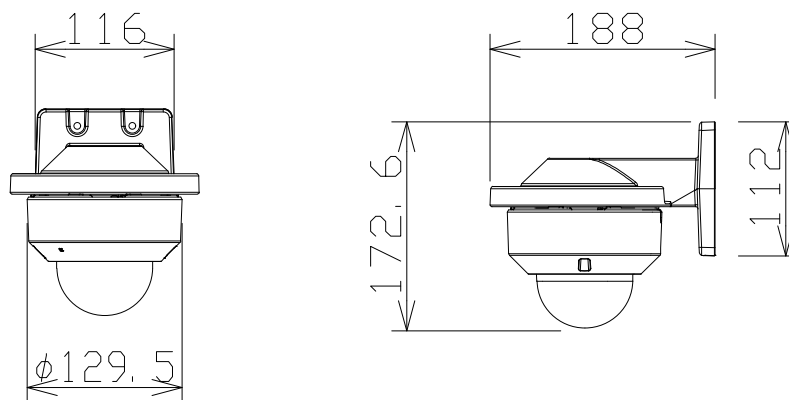

ドームネットワークカメラ

WVS2110J+WVQWL500W

RBSS認定

電 源	PoE (IEEE802.3af 準拠)
撮像素子・有効画素数・走査方式	約1/3型 MOSセンサー・約130万画素・プログレッシブ
最低照度	カラー:0.008lx、白黒:0.007lx (F1.6)
ネットワーク	10BASE-T/100BASE-TX、RJ45コネクター
画像解像度	1.3M【16:9】(H) 1280/640/320 (30/60fpsモード) 1.3M【4:3】(H) 1280/800/640/400/320 (30fpsモード)
画像圧縮方式	H.265・H.264、JPEG ※独立に4ストリーム分の配信設定可能
スマートコーディング	顔スマートコーディング、GOP制御
レンズ部	f=2.8~10mm (3.6倍、手動ズーム/電動フォーカス)
セキュリティ	ユーザー認証/ホスト認証/HTTPS
機 能	インテリジェントオート、スーパーダイナミック、逆光/強光補正、 簡易白黒切換、画揺れ補正、VMD、AF