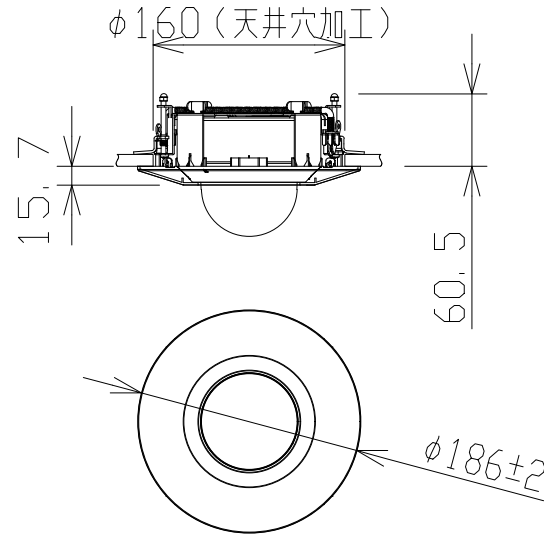

ドームネットワークカメラ（天井埋込金具付）

WVS2110RJ
+WVQ174B
（高さ15.7mm飾りカバー使用）

RBSS認定

電 源	PoE（IEEE802.3af準拠）
撮像素子・有効画素数・走査方式	約1/3型MOSセンサー・約130万画素・プログレッシブ
最低照度	カラー：0.008lx、白黒：0.007lx（F1.6）
ネットワーク	10BASE-T/100BASE-TX、RJ45コネクター
画像解像度	1.3M【16:9】（H）1280/640/320（30/60fpsモード）
	1.3M【4:3】（H）1280/800/640/400/320（30fpsモード）
画像圧縮方式	H.265・H.264、JPEG ※独立に4ストリーム分の配信設定可能
スマートコーディング	GOP制御
レンズ部	f=2.8~10mm（3.6倍、手動ズーム/電動フォーカス）
セキュリティ	ユーザー認証/ホスト認証/HTTPS
機 能	スーパーダイナミック、逆光/強光補正、簡易白黒切替、AF