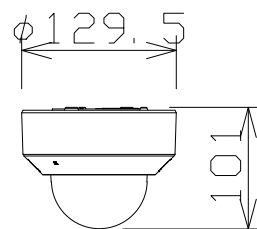

ドームネットワークカメラ

WVS2110RJ

RBS認定

電 源	PoE (IEEE802.3af 準拠)
撮像素子・有効画素数・走査方式	約1/3型 MOSセンサー・約130万画素・プログレッシブ
最低照度	カラー:0.008lx、白黒:0.007lx (F1.6)
ネットワーク	10BASE-T/100BASE-TX、RJ45コネクタ
画像解像度	1.3M【16:9】(H) 1280/640/320 (30/60fpsモード)
	1.3M【4:3】(H) 1280/800/640/400/320 (30fpsモード)
画像圧縮方式	H.265・H.264、JPEG ※独立に4ストリーム分の配信設定可能
スマートコーディング	GOP制御
レンズ部	f=2.8~10mm (3.6倍、手動ズーム/電動フォーカス)
セキュリティ	ユーザー認証/ホスト認証/HTTPS
機 能	スーパーダイナミック、逆光/強光補正、簡易白黒切替、AF