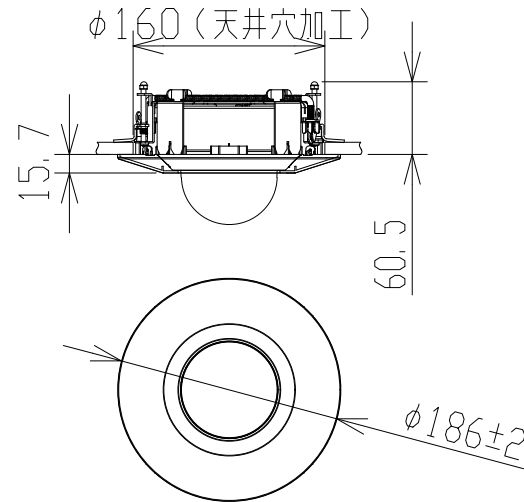

ドームネットワークカメラ（天井埋込金具付）

WVS2115
+WVQEM100W

RBSS認定

電 源	PoE (IEEE802.3af 準拠)
撮像素子・有効画素数・走査方式	約1/2.8型 CMOSセンサー・約210万画素・プログレッシブ
最低照度	カラー:0.007lx、白黒:0.004lx (F1.3)
ネットワーク	10BASE-T/100BASE-TX、RJ45コネクター
画像解像度	【16:9】(H)1280/640/320(60fpsモード) 【4:3】(H)1280/640/320(30fpsモード)
画像圧縮方式	H.265・H.264、JPEG ※独立に4ストリーム分の配信設定可能
スマートコーディング	GOP制御、スマートVIQS、スマートPピクチャ制御
レンズ部	f=2.9~9mm(3.1倍、電動ズーム/電動フォーカス)
セキュリティ	ユーザー認証/ホスト認証/HTTPS
機 能	インテリジェントオート、スーパーダイナミック、 逆光/強光補正、カラー/白黒切替、VMD