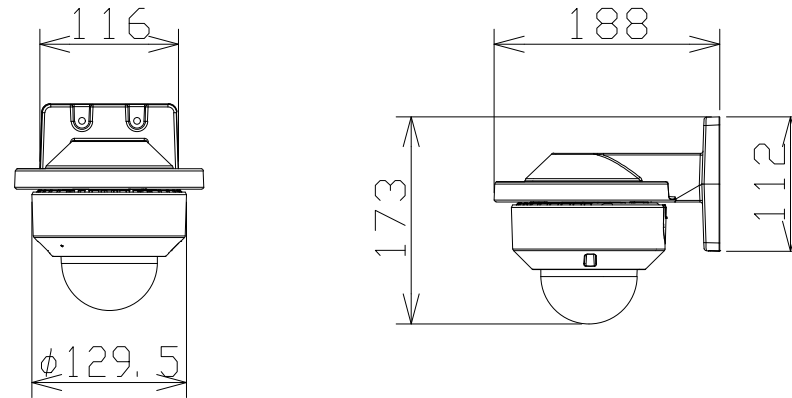

# ドームネットワークカメラ（壁取付金具付）

WVS2115  
+WVQWL500W

RBSS認定

電 源	PoE (IEEE802.3af 準拠)
撮像素子・有効画素数・走査方式	約1/2.8型 CMOSセンサー・約210万画素・プログレッシブ
最低照度	カラー:0.007lx、白黒:0.004lx (F1.3)
ネットワーク	10BASE-T/100BASE-TX、RJ45コネクター
画像解像度	【16:9】(H) 1280/640/320 (60fpsモード)
	【4:3】(H) 1280/640/320 (30fpsモード)
画像圧縮方式	H.265・H.264、JPEG ※独立に4ストリーム分の配信設定可能
スマートコーディング	GOP制御、スマートVIQS、スマートPピクチャ制御
レンズ部	f=2.9~9mm (3.1倍、電動ズーム/電動フォーカス)
セキュリティ	ユーザー認証/ホスト認証/HTTPS
機 能	インテリジェントオート、スーパーダイナミック、 逆光/強光補正、カラー/白黒切替、VMD