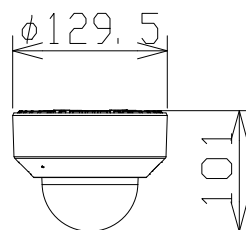

ドームネットワークカメラ

WVS2115

R B S S 認定

電 源	P o E (I E E E 8 0 2 . 3 a f 準拠)
撮像素子・有効画素数・走査方式	約1/2.8型 CMOSセンサー・約210万画素・プログレッシブ
最低照度	カラー：0.007lx、白黒：0.004lx (F1.3)
ネットワーク	10BASE-T/100BASE-TX、RJ45コネクター
画像解像度	【16:9】(H) 1280/640/320 (60fpsモード) 【4:3】(H) 1280/640/320 (30fpsモード)
画像圧縮方式	H.265・H.264、JPEG ※独立に4ストリーム分の配信設定可能
スマートコーディング	GOP制御、スマートVIQS、スマートPピクチャ制御
レンズ部	f=2.9~9mm (3.1倍、電動ズーム/電動フォーカス)
セキュリティ	ユーザー認証/ホスト認証/HTTPS
機 能	インテリジェントオート、スーパーダイナミック、 逆光/強光補正、カラー/白黒切替、VMD