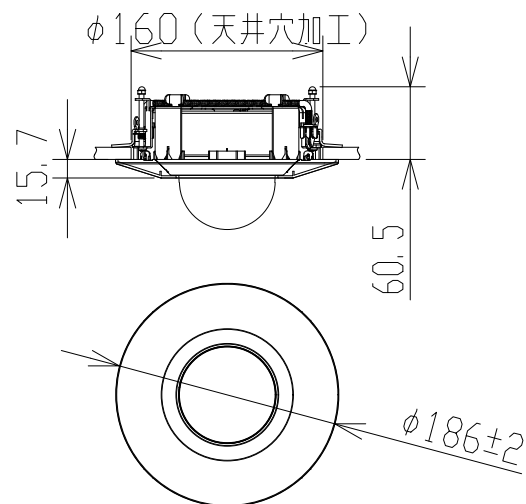

# ドームネットワークカメラ（天井埋込金具付）

WVS2116L  
+WVQEM100W

RBSS認定

電 源	DC12V、PoE（IEEE802.3af準拠）
撮像素子・有効画素数・走査方式	約1/2.8型 CMOSセンサー・約210万画素・プログレッシブ
最低照度	カラー:0.007lx、白黒:0.004lx (F1.3)/0lx (IR LED点灯時)
ネットワーク	10BASE-T/100BASE-TX、RJ45コネクター
画像解像度	【16:9】(H)1280/640/320 (60fpsモード) 【4:3】(H)1280/640/320 (30fpsモード)
画像圧縮方式	H.265・H.264、JPEG ※独立に4ストリーム分の配信設定可能
スマートコーディング	GOP制御、スマートVIQS、スマートPピクチャ制御
レンズ部	f=2.9~9mm (3.1倍、電動ズーム/電動フォーカス)
セキュリティ	ユーザー認証/ホスト認証/HTTPS
機 能	インテリジェントオート、スーパーダイナミック、逆光/強光補正、 カラー/白黒切替、IR LED、VMD、MicroSDスロット