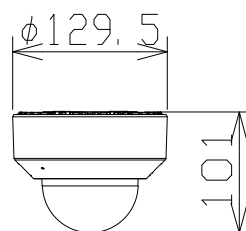

ドームネットワークカメラ

WVS2116L

RBSS認定

電 源	DC12V、PoE (IEEE802.3af 準拠)
撮像素子・有効画素数・走査方式	約1/2.8型 CMOSセンサー・約210万画素・プログレッシブ
最低照度	カラー:0.007lx、白黒:0.004lx (F1.3)/0lx (IR LED点灯時)
ネットワーク	10BASE-T/100BASE-TX、RJ45コネクター
画像解像度	【16:9】(H)1280/640/320 (60fpsモード) 【4:3】(H)1280/640/320 (30fpsモード)
画像圧縮方式	H.265・H.264、JPEG ※独立に4ストリーム分の配信設定可能
スマートコーディング	GOP制御、スマートVIQS、スマートPピクチャ制御
レンズ部	f=2.9~9mm (3.1倍、電動ズーム/電動フォーカス)
セキュリティ	ユーザー認証/ホスト認証/HTTPS
機 能	インテリジェントオート、スーパーダイナミック、逆光/強光補正、 カラー/白黒切替、IR LED、VMD、MicroSDスロット