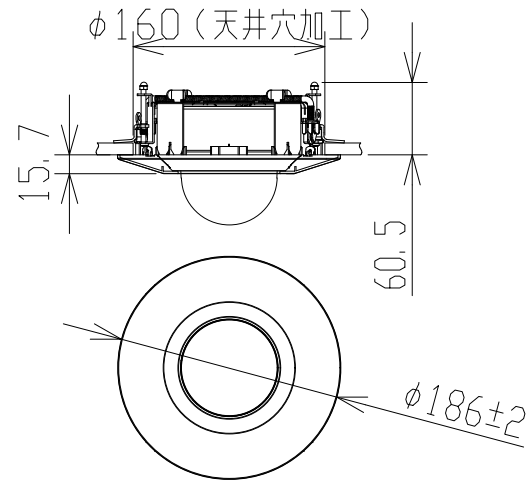

ドームネットワークカメラ（天井埋込金具付）

WVS2116LD
+WVQEM100W

RBSS認定

電 源	DC12V、PoE（IEEE802.3af準拠）
撮像素子・有効画素数・走査方式	約1/2.8型 CMOSセンサー・約210万画素・プログレッシブ
最低照度	カラー:0.007lx、白黒:0.004lx (F1.3)/0lx (IR LED点灯時)
ネットワーク	10BASE-T/100BASE-TX、RJ45コネクター
画像解像度	【16:9】(H)1280/640/320(60fpsモード) 【4:3】(H)1280/640/320(30fpsモード)
画像圧縮方式	H.265・H.264、JPEG ※独立に4ストリーム分の配信設定可能
モニター出力（監視用/調整用）	NTSC・PAL出力、解像度：水平500TV本以上（中心部）
スマートコーディング	GOP制御、スマートVIQS、スマートPピクチャ制御
レンズ部	f=2.9~9mm(3.1倍、電動ズーム/電動フォーカス)
セキュリティ	ユーザー認証/ホスト認証/HTTPS
機 能	インテリジェントオート、スーパーダイナミック、逆光/強光補正、 カラー/白黒切替、IR LED、VMD、MicroSDスロット