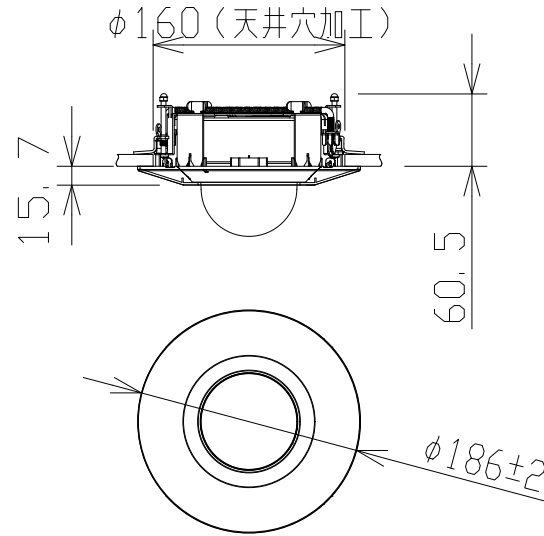

ドームネットワークカメラ（天井埋込金具付）

WVS2130RJ
+WVQ174B
(高さ15.7mm飾りカバー使用)

RBSS認定

電 源	PoE (IEEE802.3af 準拠)
撮像素子・有効画素数・走査方式	約1/3型 MOSセンサー・約240万画素・プログレッシブ
最低照度	カラー: 0.012lx、白黒: 0.011lx (F1.6)
ネットワーク	10BASE-T/100BASE-TX、RJ45コネクター
画像解像度	2M【16:9】(H) 1920/1280/640/320 (30/60fpsモード) 3M【4:3】(H) 2048/1280/800/640/400/320 (30fpsモード)
画像圧縮方式	H.265・H.264、JPEG ※独立に4ストリーム分の配信設定可能
スマートコーディング	GOP制御
レンズ部	f=2.8~10mm (3.6倍、手動ズーム/電動フォーカス)
セキュリティ	ユーザー認証/ホスト認証/HTTPS
機 能	スーパーダイナミック、逆光/強光補正、簡易白黒切替、AF