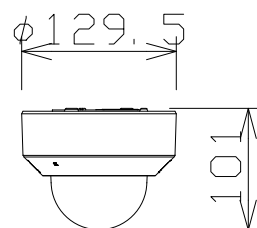

## ドームネットワークカメラ

WVS2130RJ

RBSS認定

電 源	PoE (IEEE802.3af 準拠)
撮像素子・有効画素数・走査方式	約1/3型 MOSセンサー・約240万画素・プログレッシブ
最低照度	カラー: 0.012lx、白黒: 0.01lx (F1.6)
ネットワーク	10BASE-T/100BASE-TX、RJ45コネクター
画像解像度	2M【16:9】(H) 1920/1280/640/320 (30/60fpsモード)
	3M【4:3】(H) 2048/1280/800/640/400/320 (30fpsモード)
画像圧縮方式	H.265・H.264、JPEG ※独立に4ストリーム分の配信設定可能
スマートコーディング	GOP制御
レンズ部	f=2.8~10mm (3.6倍、手動ズーム/電動フォーカス)
セキュリティ	ユーザー認証/ホスト認証/HTTPS
機 能	スーパーダイナミック、逆光/強光補正、簡易白黒切換、AF