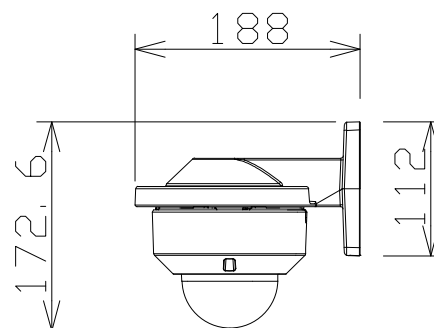

# ドームネットワークカメラ

WVS2131L+WVQWL500W

RBSS認定

電 源	DC12V、PoE (IEEE802.3af準拠)
撮像素子・有効画素数・走査方式	約1/3型 MOSセンサー・約240万画素・プログレッシブ
最低照度	カラー:0.012lx、白黒:0.006lx (F1.6)/0lx (IR LED点灯時)
ネットワーク	10BASE-T/100BASE-TX、RJ45コネクター
画像解像度	2M【16:9】(H)1920/1280/640/320(30/60fpsモード) 3M【4:3】(H)2048/1280/800/640/400/320(30fpsモード)
画像圧縮方式	H.265・H.264、JPEG ※独立に4ストリーム分の配信設定可能
スマートコーディング	顔スマートコーディング、GOP制御
レンズ部	f=2.8~10mm(3.6倍、電動ズーム/電動フォーカス)
セキュリティ	ユーザー認証/ホスト認証/HTTPS/動画ファイルの改ざん検出
機 能	インテリジェントオート、スーパーダイナミック、逆光/強光補正、 カラー/白黒切替、IR LED、画揺れ補正、VMD、AF、SDメモリーカードスロット