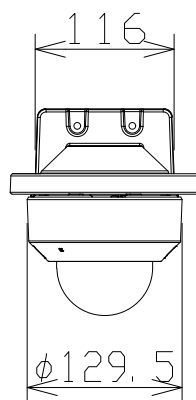

# ドームネットワークカメラ

WVS2131L+WVQWL500W

RBSS認定

電 源	DC12V、PoE (IEEE802.3af準拠)
撮像素子・有効画素数・走査方式	約1/3型 MOSセンサー・約240万画素・プログレッシブ
最低照度	カラー:0.012lx、白黒:0.006lx (F1.6)/0lx (IR LED点灯時)
ネットワーク	10BASE-T/100BASE-TX、RJ45コネクター
画像解像度	2M【16:9】(H)1920/1280/640/320(30/60fpsモード) 3M【4:3】(H)2048/1280/800/640/400/320(30fpsモード)
画像圧縮方式	H.265・H.264、JPEG ※独立に4ストリーム分の配信設定可能
スマートコーディング	顔スマートコーディング、GOP制御
レンズ部	f=2.8~10mm(3.6倍、電動ズーム/電動フォーカス)
セキュリティ	ユーザー認証/ホスト認証/HTTPS/動画ファイルの改ざん検出
機 能	インテリジェントオート、スーパーダイナミック、逆光/強光補正、 カラー/白黒切替、IR LED、画揺れ補正、VMD、AF、SDメモリーカードスロット