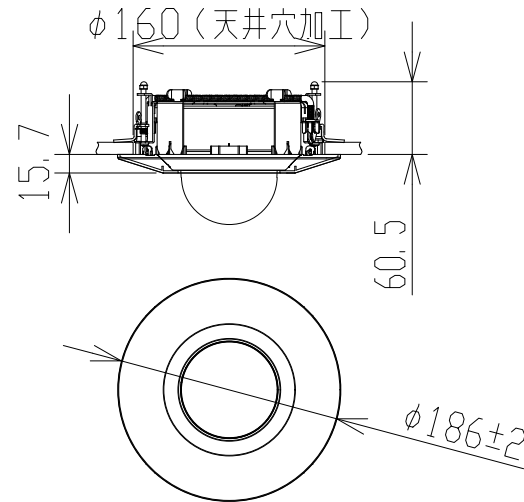

ドームネットワークカメラ（天井埋込金具付）

WVS2135
+WVQEM100W

RBSS認定

電 源	PoE (IEEE802.3af 準拠)
撮像素子・有効画素数・走査方式	約1/2.8型 CMOSセンサー・約210万画素・プログレッシブ
最低照度	カラー:0.009lx、白黒:0.006lx (F1.3)
ネットワーク	10BASE-T/100BASE-TX、RJ45コネクター
画像解像度	【16:9】(H)1920/1280/640/320(30fpsモード) 【4:3】(H)2048/1280/640/320(15fpsモード)
画像圧縮方式	H.265・H.264、JPEG ※独立に4ストリーム分の配信設定可能
スマートコーディング	GOP制御、スマートVIQS、スマートPピクチャ制御
レンズ部	f=2.9~9mm(3.1倍、電動ズーム/電動フォーカス)
セキュリティ	ユーザー認証/ホスト認証/HTTPS
機 能	インテリジェントオート、スーパーダイナミック、 逆光/強光補正、カラー/白黒切替、VMD