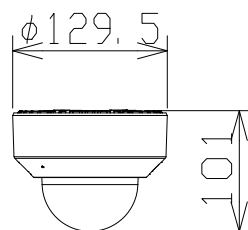

ドームネットワークカメラ

WVS2135

RBSS認定

電 源	PoE (IEEE802.3af 準拠)
撮像素子・有効画素数・走査方式	約1/2.8型 CMOSセンサー・約210万画素・プログレッシブ
最低照度	カラー:0.009lx、白黒:0.006lx (F1.3)
ネットワーク	10BASE-T/100BASE-TX、RJ45コネクター
画像解像度	【16:9】(H)1920/1280/640/320(30fpsモード) 【4:3】(H)2048/1280/640/320(15fpsモード)
画像圧縮方式	H.265・H.264、JPEG ※独立に4ストリーム分の配信設定可能
スマートコーディング	GOP制御、スマートVIQS、スマートPピクチャ制御
レンズ部	f=2.9~9mm(3.1倍、電動ズーム/電動フォーカス)
セキュリティ	ユーザー認証/ホスト認証/HTTPS
機 能	インテリジェントオート、スーパーダイナミック、 逆光/強光補正、カラー/白黒切替、VMD