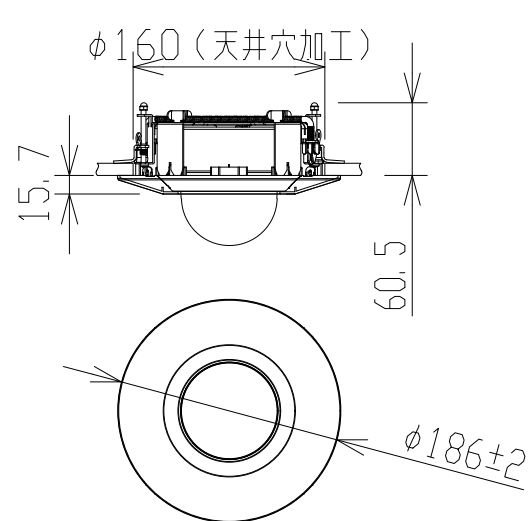

屋内FHD ドームAIカメラ：ブラック（天井埋込金具付）

WVS2136LBUX  
+WVQEM100BUX  
(天井埋込金具付)

電源・消費電力	DC12V 約8.6W、PoE (IEEE802.3af 準拠) 約8.7W
撮像素子・有効画素数・走査方式	約1/2.8型 CMOSセンサー・約210万画素・プログレッシブ
最低照度	カラー:0.009lx、白黒:0.006lx (F1.3)/0lx (IR LED点灯時)
ネットワーク	10BASE-T/100BASE-TX、RJ45コネクター
画像解像度	【16:9】(H) 1920/1280/640/320 (60fpsモード) 【4:3】(H) 2048/1280/640/320 (15fpsモード)
画像圧縮方式	H.265・H.264、JPEG ※独立に4ストリーム分の配信設定可能
スマートコーディング	GOP制御、スマートVIQS、スマートPピクチャ制御
レンズ部	f=2.9~9mm (3.1倍、電動ズーム/電動フォーカス)
セキュリティ	ユーザー認証/ホスト認証/HTTPS
機能	インテリジェントオート、スーパーダイナミック、逆光/強光補正、 カラー/白黒切替、IR LED、VMD、MicroSDスロット