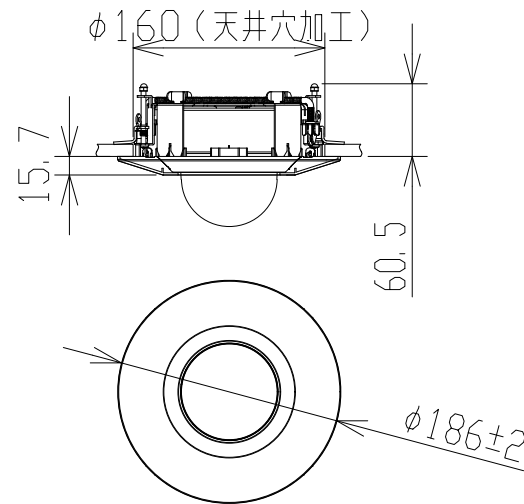

ドームネットワークカメラ（天井埋込金具付）

WVS2136LJ
+WVQEM100W

R B S S 認定

電 源	DC12V、PoE（IEEE802.3af準拠）
撮像素子・有効画素数・走査方式	約1/2.8型 CMOSセンサー・約210万画素・プログレッシブ
最低照度	カラー:0.009lx、白黒:0.006lx (F1.3)/0lx (IR LED点灯時)
ネットワーク	10BASE-T/100BASE-TX、RJ45コネクター
画像解像度	【16:9】(H)1920/1280/640/320(30fpsモード) 【4:3】(H)2048/1280/640/320(15fpsモード)
画像圧縮方式	H.265・H.264、JPEG ※独立に4ストリーム分の配信設定可能
スマートコーディング	GOP制御、スマートVIQS、スマートPピクチャ制御
レンズ部	f=2.9~9mm(3.1倍、電動ズーム/電動フォーカス)
セキュリティ	ユーザー認証/ホスト認証/HTTPS
機 能	インテリジェントオート、スーパーダイナミック、逆光/強光補正、 カラー/白黒切替、IR LED、VMD、MicroSDスロット